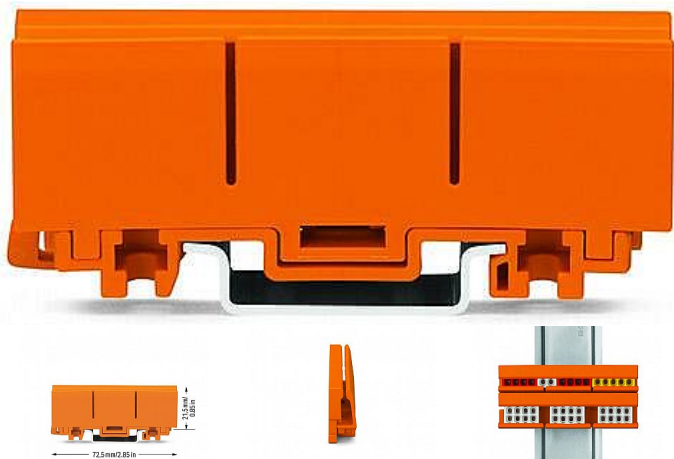

# WAGO 2273-500 Upevňovací adaptér svorek děrových na lištu DIN

» Instalační materiál » Svorky, svorkovnice » Svorky krabicové » Pro plné vodiče

Kód produktu 29772

EAN 4050821101871

Upevňovací adaptéry; Pro jednořadé a dvouřadé příp.; Řada 2273; Pro montáž na lištu DIN 35 / šroubovou montáž; Oranžová. Upevňovací adaptér je vhodný pro obě šířky svorek.

## Popis

Jeden upevňovací adaptér pojme na nejmenším prostoru až 24 kontaktních míst. To dříve bylo možné jen pomocí řadových svorek.

Další přednosti

Snadná a rychlá montáž upevňovacího adaptéru na lištu DIN 35 nebo pomocí šroubů

Jeden upevňovací adaptér pojme tři svorky řady 2273  
2,5 mm<sup>2</sup> (12 AWG)

Snadná výměna svorek

Velká popisovací plocha pro samolepicí popisovací pásky nebo pro přímé značení permanentním popisovačem