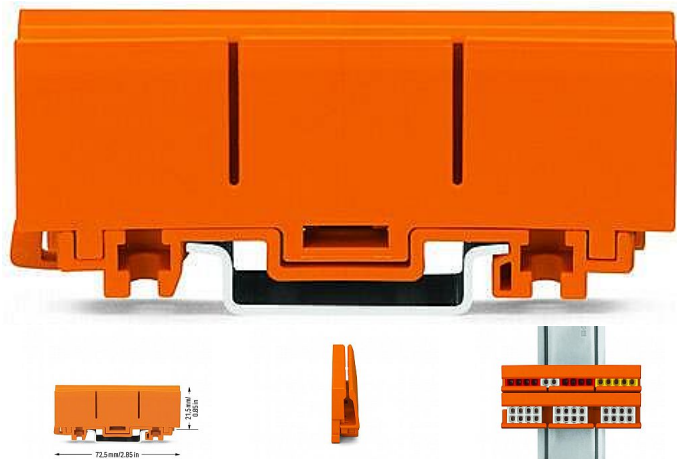

# WAGO 2273-500 Upevňovací adaptér svorek děrových na lištu DIN

» Instalační materiál » Svorky, svorkovnice » Svorky krabicové » Pro plné vodiče

Kód produktu 29772

EAN 4050821101871

Upevňovací adaptéry; Pro jednořadé a dvouřadé příp.; Řada 2273; Pro montáž na lištu DIN 35 / šroubovou montáž; Oranžová. Upevňovací adaptér je vhodný pro obě šířky svorek.

## Popis

Jeden upevňovací adaptér pojme na nejmenším prostoru až 24 kontaktních míst. To dříve bylo možné jen pomocí řadových svorek.

Další přednosti

Snadná a rychlá montáž upevňovacího adaptéru na lištu DIN 35 nebo pomocí šroubů

Jeden upevňovací adaptér pojme tři svorky řady 2273 2,5 mm<sup>2</sup> (12 AWG)

Snadná výměna svorek

Velká popisovací plocha pro samolepicí popisovací pásky nebo pro přímé značení permanentním popisovačem