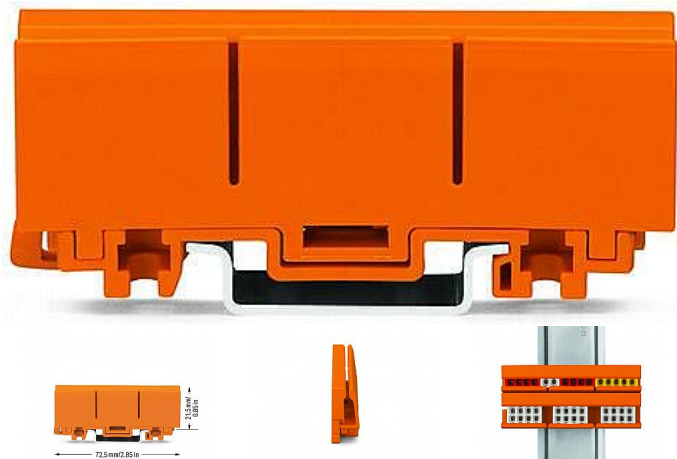

WAGO 2273-500 Upevňovací adaptér svorek děrových na lištu DIN

» Instalační materiál » Svorky, svorkovnice » Svorky krabicové » Pro plné vodiče

Kód produktu 29772

EAN 4050821101871

Upevňovací adaptéry; Pro jednořadé a dvouřadé příp.; Řada 2273; Pro montáž na lištu DIN 35 / šroubovou montáž; Oranžová. Upevňovací adaptér je vhodný pro obě šířky svorek.

Dostupnost na hlavním skladě: 13,00 ks

Popis

Jeden upevňovací adaptér pojme na nejmenším prostoru až 24 kontaktních míst. To dříve bylo možné jen pomocí řadových svorek.

Další přednosti

Snadná a rychlá montáž upevňovacího adaptéru na lištu DIN 35 nebo pomocí šroubů

Jeden upevňovací adaptér pojme tři svorky řady 2273 2,5 mm² (12 AWG)

Snadná výměna svorek

Velká popisovací plocha pro samolepicí popisovací pásky nebo pro přímé značení permanentním popisovačem