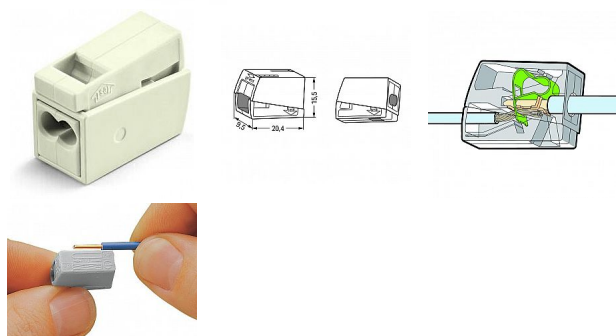

Popis

V uzemněných sítích