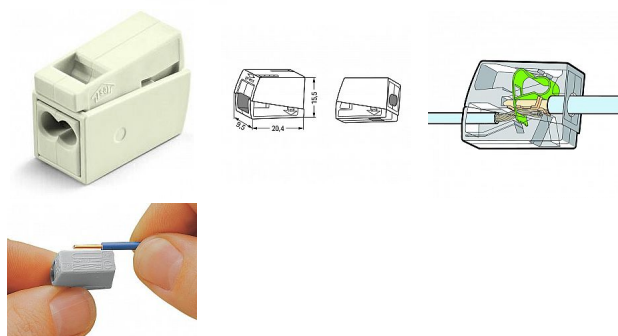

Popis

V uzemněných sítích