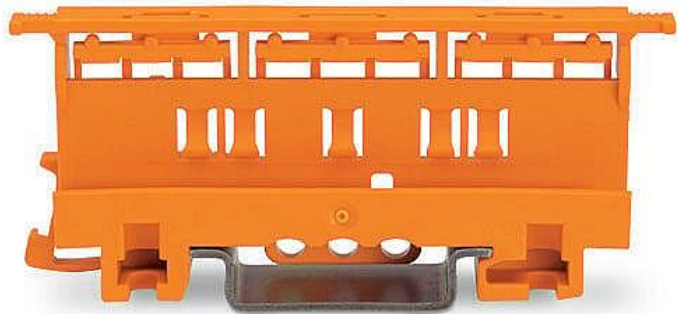

WAGO 222-510 Upevňovací adaptér adaptérů na lištu DIN

» Instalační materiál » Svorky, svorkovnice » Svorky krabicové » Pro slané vodiče

Kód produktu 36691

EAN 4045454714802

Upevňovací adaptéry; Řada 221 - 4 mm²; Pro montáž na lištu DIN 35 / šroubovou montáž; Oranžová