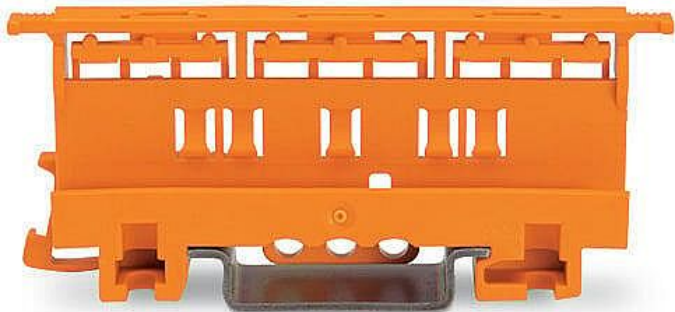

# WAGO 222-510 Upevňovací adaptér adaptérů na lištu DIN

» Instalační materiál » Svorky, svorkovnice » Svorky krabicové » Pro slané vodiče

Kód produktu 36691

EAN 4045454714802

Upevňovací adaptéry; Řada 221 - 4 mm<sup>2</sup>; Pro montáž na lištu DIN 35 / šroubovou montáž; Oranžová