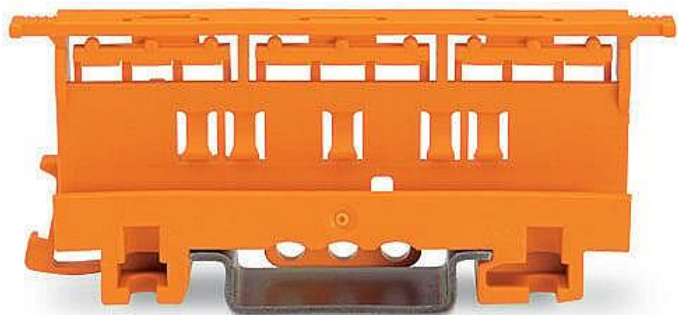

WAGO 221-549/002-053 Adaptér žlutá / tmavě šedá (můstek) pro 10vodičové wago, na DIN 35

» Instalační materiál » Svorky, svorkovnice » Svorky krabicové » Pro slané vodiče

Kód produktu 38213

EAN 4066966603781

Upevňovací adaptéry; Řada 221 - 4 mm²; Pro montáž na lištu DIN 35 / šroubovou montáž; Oranžová

Dostupnost na hlavním skladě: 10,00 ks