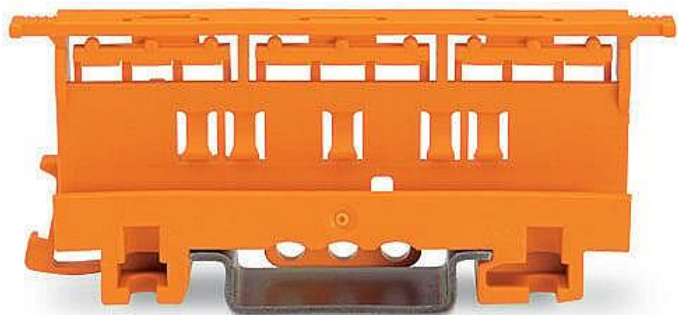

WAGO 221-549/002-006 Adaptér modrý (můstek) pro 10vodičové wago, na DIN 35

» Instalační materiál » Svorky, svorkovnice » Svorky krabicové » Pro slané vodiče

Kód produktu 38211

EAN 4066966603699

Upevňovací adaptéry; Řada 221 - 4 mm²; Pro montáž na lištu DIN 35 / šroubovou montáž; Oranžová