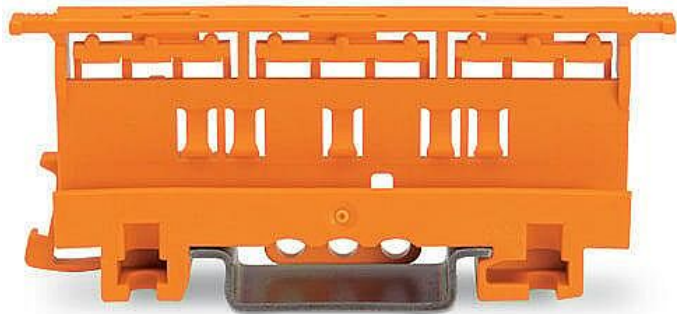

# WAGO 221-549/002-006 Adaptér modrý (můstek) pro 10vodičové wago, na DIN 35

» Instalační materiál » Svorky, svorkovnice » Svorky krabicové » Pro slané vodiče

Kód produktu 38211

EAN 4066966603699

Upevňovací adaptéry; Řada 221 - 4 mm<sup>2</sup>; Pro montáž na lištu DIN 35 / šroubovou montáž; Oranžová