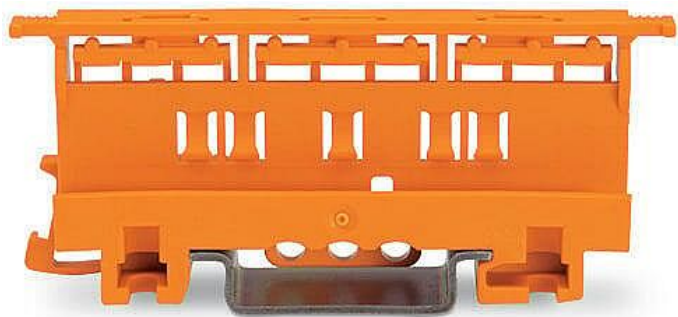

# WAGO 221-549/002-006 Adaptér modrý (můstek) pro 10vodičové wago, na DIN 35

» Instalační materiál » Svorky, svorkovnice » Svorky krabicové » Pro slané vodiče

Kód produktu 38211

EAN 4066966603699

Upevňovací adaptéry; Řada 221 - 4 mm<sup>2</sup>; Pro montáž na lištu DIN 35 / šroubovou montáž; Oranžová