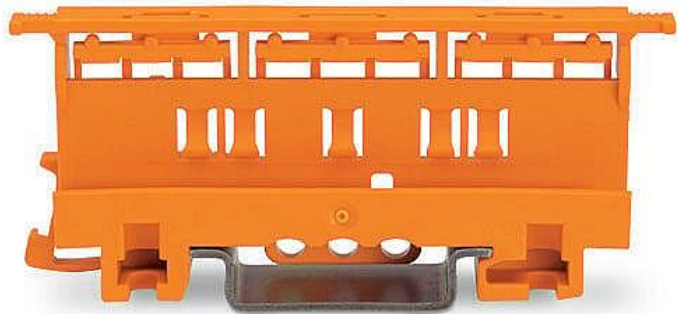

# WAGO 221-549/002-000 Adaptér bílý (můstek) pro 10vodičové wago, na DIN 35

» Instalační materiál » Svorky, svorkovnice » Svorky krabicové » Pro slané vodiče

Kód produktu 38212

EAN 4066966603873

Upevňovací adaptéry; Řada 221 - 4 mm<sup>2</sup>; Pro montáž na lištu DIN 35 / šroubovou montáž; Oranžová