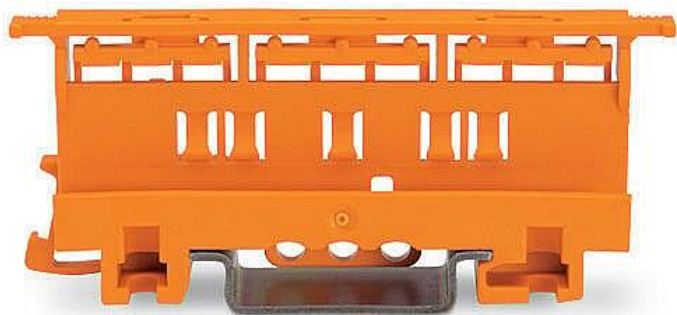

WAGO 221-549/002-000 Adaptér bílý (můstek) pro 10vodičové wago, na DIN 35

» Instalační materiál » Svorky, svorkovnice » Svorky krabicové » Pro slané vodiče

Kód produktu 38212

EAN 4066966603873

Upevňovací adaptéry; Řada 221 - 4 mm²; Pro montáž na lištu DIN 35 / šroubovou montáž; Oranžová