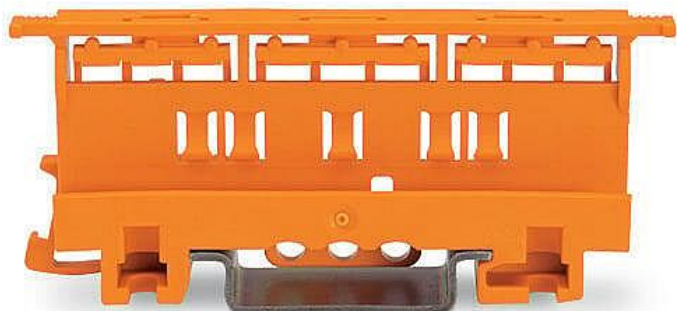

# WAGO 221-500 Upevňovací adaptér svorek páčkových na lištu DIN

» Instalační materiál » Svorky, svorkovnice » Svorky krabicové » Pro slané vodiče

Kód produktu 30754

EAN 4055143421942

Upevňovací adaptéry; Řada 221 - 4 mm<sup>2</sup>; Pro montáž na lištu DIN 35 / šroubovou montáž; Oranžová