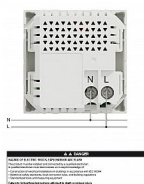

Schneider Sedna bílá USB A+C zásuvka 2,4A SDD111402

» Domovní vypínače a zásuvky » Schneider » Sedna Design / Elements » Nabíjení přes USB

Kód produktu 32245

EAN 3606481478375

Dvojitá USB A+C nabíječka 2.4A

Dostupnost na hlavním skladě: na objednávku

Schneider Sedna bílá USB A+C zásuvka 2,4A SDD111402

» Domovní vypínače a zásuvky » Schneider » Sedna Design / Elements » Nabíjení přes USB

Popis

Schneider Electric Sedna Design & Elements USB nabíječka SDD11402 je mechanismus s montážním rámečkem v bílé barvě. Odpovídající montážní skříň lze zapustit do povrchu zdi. Díky typu ochrany proti zkratu je tato USB nabíječka opravdu bezpečná. USB nabíječka je vyrobena z materiálu ABS (akrylonitril butadienstyren), PCX (polykarbonát) GF10 FR, které ji tvoří zcela odolnou. Spotřeba energie je 0,075 W. Maximální vstupní výkon této USB nabíječky je 12 W. Díky izolaci třídy II toto zařízení dokáže efektivně zabránit úrazům elektrickým proudem a poškození zařízení. Tato USB nabíječka je velmi spolehlivá a nabízí životnost 30 000 hodin. A jeho konektor je USB 2.0 port. Výstupní proud je 2,4 A a jmenovitý výstupní výkon této USB nabíječky je 12 W. Toto zařízení je kompatibilní s mobilním telefonem a tabletem. 100 - 240 V je jmenovité provozní napětí. Má šířku 73 mm, výšku 73 mm a hloubku 43 mm, přičemž hloubka zapuštění je 31 mm. Výrobek váží 0,082 kg. Zařízení je upevněno pomocí šroubů. A představuje ochrannou povrchovou úpravu. Povrch je lesklý a přináší do místnosti špičkový pocit. Kromě toho je hodnota IP tohoto zařízení IP20. Kromě toho dosáhne úrovně ochrany IK04, která může pomoci chránit proti nárazům. Získal také certifikát EAC. Co je víc, splňuje také standart ETSI EN 301 489-4. Kromě toho jsou její směrnice 2002/96/EC - WEEE směrnice. Kromě toho jsou její směrnice 2002/96/EC - WEEE směrnice.