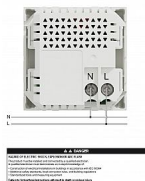

Schneider Sedna bílá USB A+C zásuvka 2,4A SDD111402

» Domovní vypínače a zásuvky » Schneider » Sedna Design / Elements » Nabíjení přes USB

Kód produktu 32245

EAN 3606481478375

Dvojitá USB A+C nabíječka 2.4A

Dostupnost na hlavním skladě: na objednávku

Schneider Sedna bílá USB A+C zásuvka 2,4A SDD111402

» Domovní vypínače a zásuvky » Schneider » Sedna Design / Elements » Nabíjení přes USB

Popis

Schneider Electric Sedna Design & Elements USB nabíječka SDD111402 je mechanismus s montážním rámečkem v bílé barvě. Odpovídající montážní skříň lze zapustit do povrchu zdi. Díky typu ochrany proti zkratu je tato USB nabíječka opravdu bezpečná. USB nabíječka je vyrobena z materiálu ABS (akrylonitril butadienstyren), PCX (polykarbonát) GF10 FR, které ji tvoří zcela odolnou. Spotřeba energie je 0,075 W. Maximální vstupní výkon této USB nabíječky je 12 W. Díky izolaci třídy II toto zařízení dokáže efektivně zabránit úrazům elektrickým proudem a poškození zařízení. Tato USB nabíječka je velmi spolehlivá a nabízí životnost 30 000 hodin. A jeho konektor je USB 2.0 port. Výstupní proud je 2,4 A a jmenovitý výstupní výkon této USB nabíječky je 12 W. Toto zařízení je kompatibilní s mobilním telefonem a tabletem. 100 - 240 V je jmenovité provozní napětí. Má šířku 73 mm, výšku 73 mm a hloubku 43 mm, přičemž hloubka zapuštění je 31 mm. Výrobek váží 0,082 kg. Zařízení je upevněno pomocí šroubů. A představuje ochrannou povrchovou úpravu. Povrch je lesklý a přináší do místnosti špičkový pocit. Kromě toho je hodnota IP tohoto zařízení IP20. Kromě toho dosáhne úrovně ochrany IK04, která může pomoci chránit proti nárazům. Získal také certifikát EAC. Co je víc, splňuje také standart ETSI EN 301 489-4. Kromě toho jsou její směrnice 2002/96/EC - WEEE směrnice. Kromě toho jsou její směrnice 2002/96/EC - WEEE směrnice.