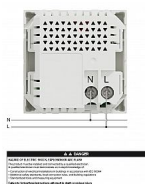

Schneider Sedna bílá USB A+C zásuvka 2,4A SDD111402

» Domovní vypínače a zásuvky » Schneider » Sedna Design / Elements » Nabíjení přes USB

Kód produktu 32245

EAN 3606481478375

Dvojitá USB A+C nabíječka 2.4A

Dostupnost na hlavním skladě: na objednávku

Schneider Sedna bílá USB A+C zásuvka 2,4A SDD111402

» Domovní vypínače a zásuvky » Schneider » Sedna Design / Elements » Nabíjení přes USB

Popis

Schneider Electric Sedna Design & Elements USB nabíječka SDD111402 je mechanismus s montážním rámečkem v bílé barvě. Odpovídající montážní skříň lze zapustit do povrchu zdi. Díky typu ochrany proti zkratu je tato USB nabíječka opravdu bezpečná. USB nabíječka je vyrobena z materiálu ABS (akrylonitril butadienstyren), PCX (polykarbonát) GF10 FR, které ji tvoří zcela odolnou. Spotřeba energie je 0,075 W. Maximální vstupní výkon této USB nabíječky je 12 W. Díky izolaci třídy II toto zařízení dokáže efektivně zabránit úrazům elektrickým proudem a poškození zařízení. Tato USB nabíječka je velmi spolehlivá a nabízí životnost 30 000 hodin. A jeho konektor je USB 2.0 port. Výstupní proud je 2,4 A a jmenovitý výstupní výkon této USB nabíječky je 12 W. Toto zařízení je kompatibilní s mobilním telefonem a tabletem. 100 - 240 V je jmenovité provozní napětí. Má šířku 73 mm, výšku 73 mm a hloubku 43 mm, přičemž hloubka zapuštění je 31 mm. Výrobek váží 0,082 kg. Zařízení je upevněno pomocí šroubů. A představuje ochrannou povrchovou úpravu. Povrch je lesklý a přináší do místnosti špičkový pocit. Kromě toho je hodnota IP tohoto zařízení IP20. Kromě toho dosáhne úrovně ochrany IK04, která může pomoci chránit proti nárazům. Získal také certifikát EAC. Co je víc, splňuje také standart ETSI EN 301 489-4. Kromě toho jsou její směrnice 2002/96/EC - WEEE směrnice. Kromě toho jsou její směrnice 2002/96/EC - WEEE směrnice.