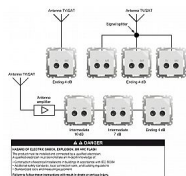

Schneider Sedna bílá TV+SAT průběžná zásuvka 7dB SDD111474S

» Domovní vypínače a zásuvky » Schneider » Sedna Design / Elements » Sdělovací a datová technika

Kód produktu 33362

EAN 3606481466099

TV SAT zásuvka průběžná 7dB