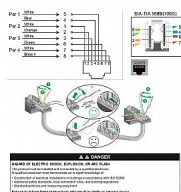

Schneider Sedna bílá RJ45 (2x) datová zásuvka cat.5e UTP SDD111452

» Domovní vypínače a zásuvky » Schneider » Sedna Design / Elements » Sdělovací a datová technika

Kód produktu 31529

EAN 3606481465931

Datová zásuvka 2xRJ45 cat.5e UTP

Dostupnost na hlavním skladě: 3,00 ks

Schneider Sedna bílá RJ45 (2x) datová zásuvka cat.5e UTP SDD111452

» Domovní vypínače a zásuvky » Schneider » Sedna Design / Elements » Sdělovací a datová technika

Popis

Schneider Electric Sedna Design & Elements RJ45 5e datová zásuvka SDD111452 je mechanismus s montážním rámečkem v barvě pro datovou komunikaci s 2 zásuvkami. Připojovací svorky této datové zásuvky jsou krimpovací svorky. Odpovídající montážní skříň lze zapustit do povrchu zdi. Zařízení je upevněno pomocí čelistí, šroubů. Díky termoplastu ABS-UV se stabilizovaným UV, ze kterého je tato datová zásuvka vyrobena, je spolehlivá a odolná. Povrch je lesklý a přináší do místnosti špičkový pocit. Má šířku 73 mm, výšku 73 mm a hloubku 37 mm s přesahem 13 mm. Tato datová zásuvka také neobsahuje SVHC (látky vzbuzující mimořádné obavy). Hodnota IP tohoto zařízení je IP20. Jako produkt green premium je tato datová zásuvka šetrná k životnímu prostředí. A neobsahuje rtuť ani těžké kovy, což prospívá životnímu prostředí a Vašemu zdraví. Sedna Design and Elements je prvotřídní řada produktů, dostupná v nejrůznějších moderních barvách. Textury vnášejí do Vašeho domova vzhled a nádech dřeva, kamene, kovu a skla. Díky systému Wiser je nová řada Sedna také jednoduchým řešením pro inteligentní domácnost, které odpovídá potřebám Vašich zákazníků a životnímu stylu.