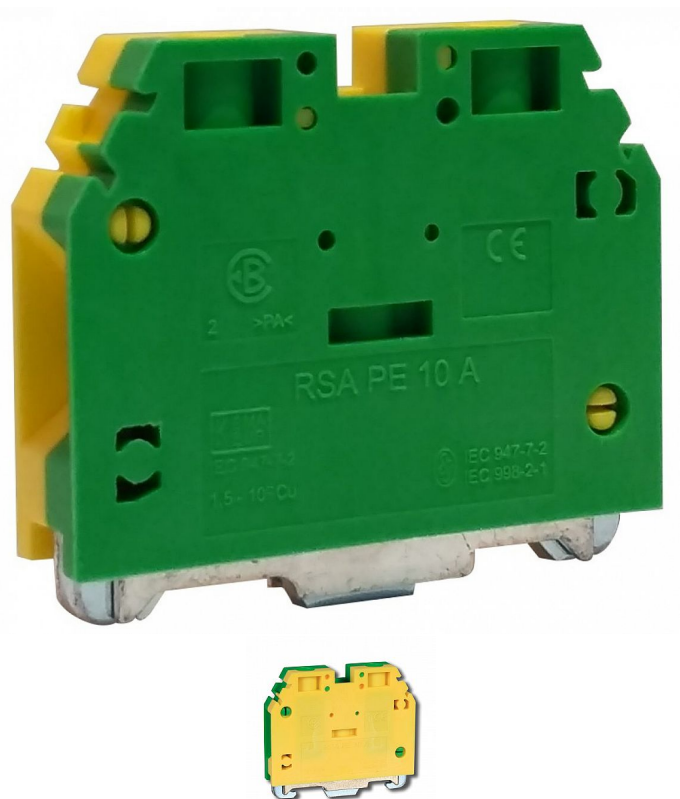

RSA PE 10 A svorka zeleno žlutá A551231

» Instalační materiál » Svorky, svorkovnice » Svorkovnice řadové » Svorkovnice řadové

Kód produktu 13276

EAN 8595155002853

Řadová svorka RSA PE 10 A

Dostupnost na hlavním skladě: 5,00 ks

Popis

Řadová svorkovnice RSA je určena pro spojování elektrických obvodů malého a nízkého napětí měděnými tuhými i ohebnými eventuálně hliníkovými vodiči. Upevňovací část je z ocele.