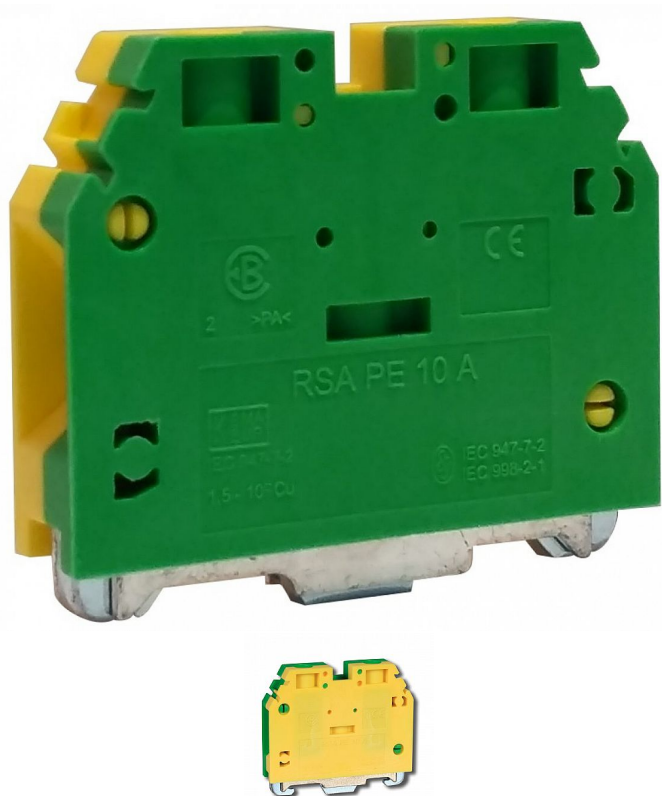

# RSA PE 10 A svorka zeleno žlutá A551231

» Instalační materiál » Svorky, svorkovnice » Svorkovnice řadové » Svorkovnice řadové

Kód produktu 13276

EAN 8595155002853

Řadová svorka RSA PE 10 A

Dostupnost na hlavním skladě: 4,00 ks

## Popis

Řadová svorkovnice RSA je určena pro spojování elektrických obvodů malého a nízkého napětí měděnými tuhými i ohebnými eventuálně hliníkovými vodiči. Upevňovací část je z ocele.