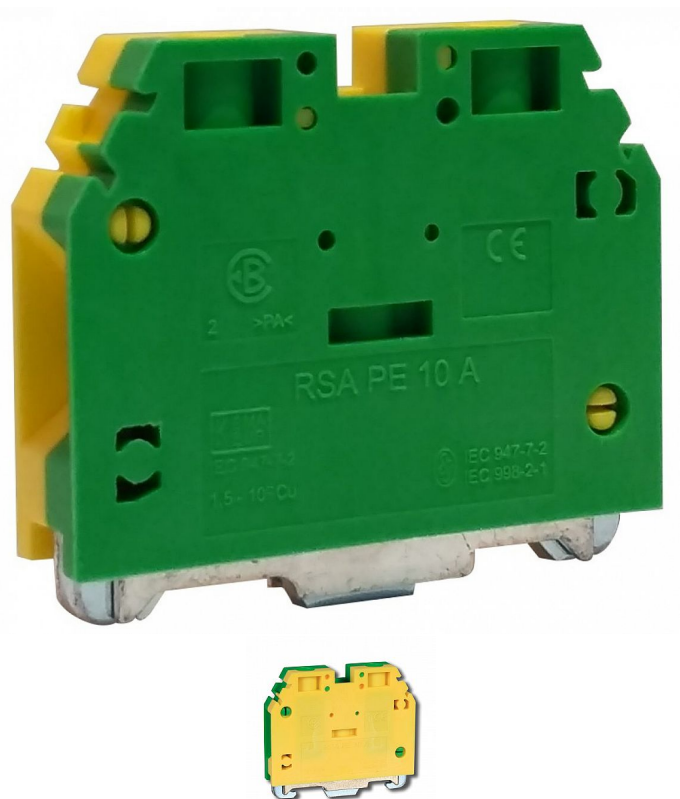

RSA PE 10 A svorka zeleno žlutá A551231

» Instalační materiál » Svorky, svorkovnice » Svorkovnice řadové » Svorkovnice řadové

Kód produktu 13276

EAN 8595155002853

Řadová svorka RSA PE 10 A

Dostupnost na hlavním skladě: 6,00 ks

Popis

Řadová svorkovnice RSA je určena pro spojování elektrických obvodů malého a nízkého napětí měděnými tuhými i ohebnými eventuálně hliníkovými vodiči. Upevňovací část je z ocele.