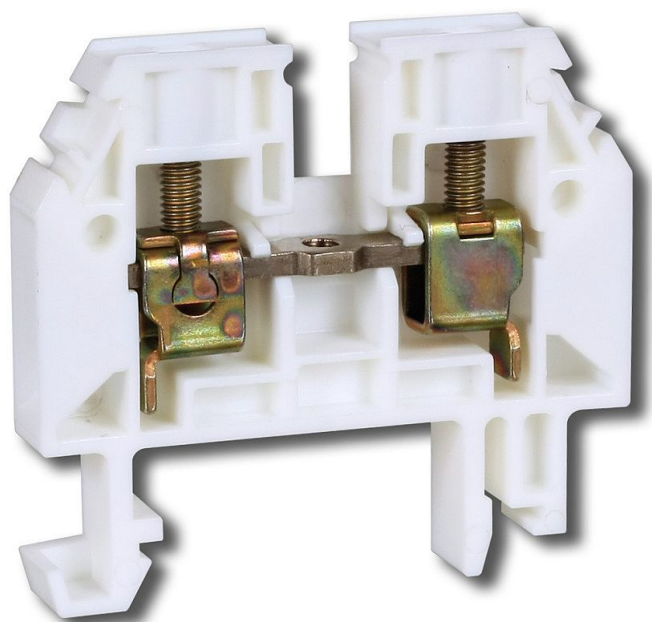

# RSA 6 A svorka šedá A141211

» Instalační materiál » Svorky, svorkovnice » Svorkovnice řadové » Svorkovnice řadové

Kód produktu 37790

EAN 8595155003720

Řadová svorkovnice RSA je určena pro spojování elektrických obvodů malého a nízkého napětí měděnými tuhými i ohebnými eventuálně hliníkovými vodiči. Upevňovací část je z ocele.