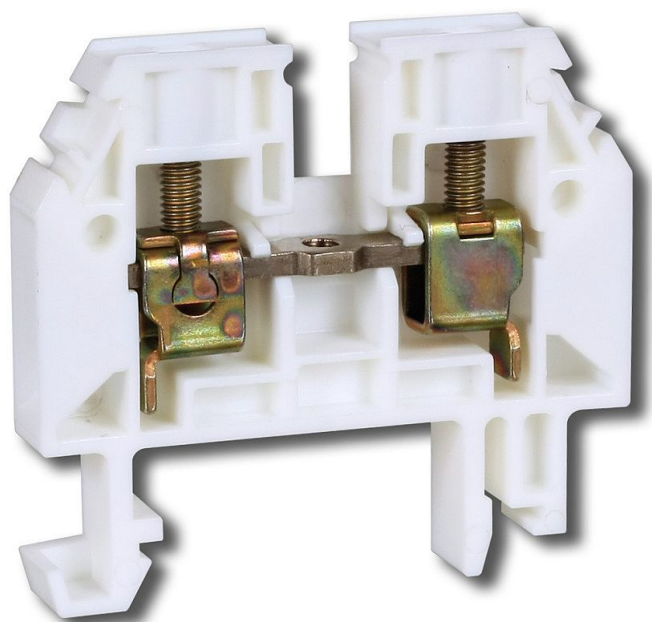

RSA 6 A svorka šedá A141211

» Instalační materiál » Svorky, svorkovnice » Svorkovnice řadové » Svorkovnice řadové

Kód produktu 37790

EAN 8595155003720

Řadová svorkovnice RSA je určena pro spojování elektrických obvodů malého a nízkého napětí měděnými tuhými i ohebnými eventuálně hliníkovými vodiči. Upevňovací část je z ocele.