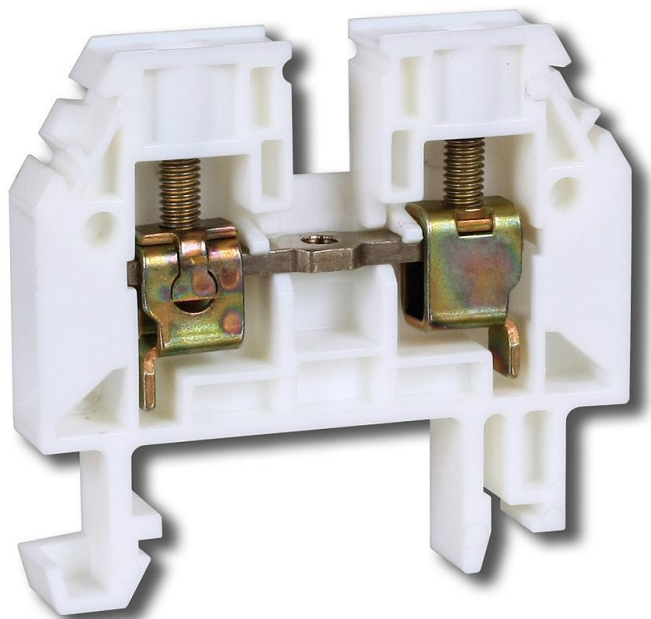

# RSA 6 A svorka bílá A141111

» Instalační materiál » Svorky, svorkovnice » Svorkovnice řadové » Svorkovnice řadové

Kód produktu

2773

EAN

8595155003638

Řadová svorkovnice RSA je určena pro spojování elektrických obvodů malého a nízkého napětí měděnými tuhými i ohebnými eventuálně hliníkovými vodiči. Upevňovací část je z ocele.