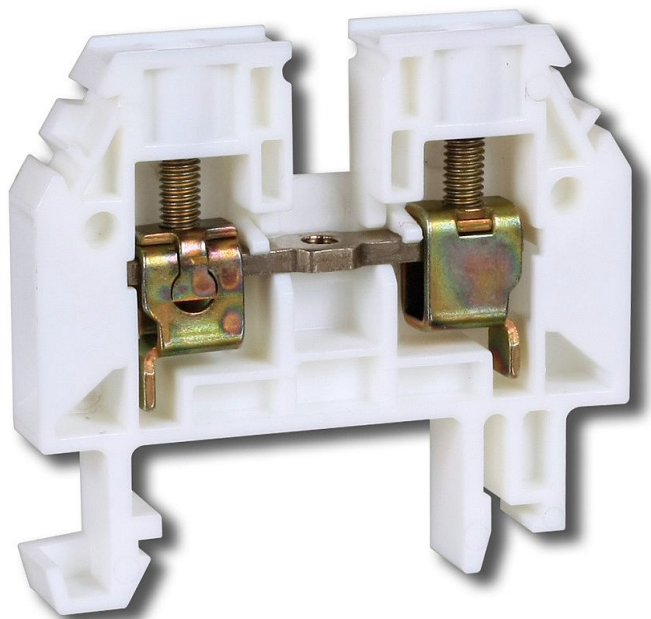

RSA 6 A svorka bílá A141111

» Instalační materiál » Svorky, svorkovnice » Svorkovnice řadové » Svorkovnice řadové

Kód produktu

2773

EAN

8595155003638

Řadová svorkovnice RSA je určena pro spojování elektrických obvodů malého a nízkého napětí měděnými tuhými i ohebnými eventuálně hliníkovými vodiči. Upevňovací část je z ocele.