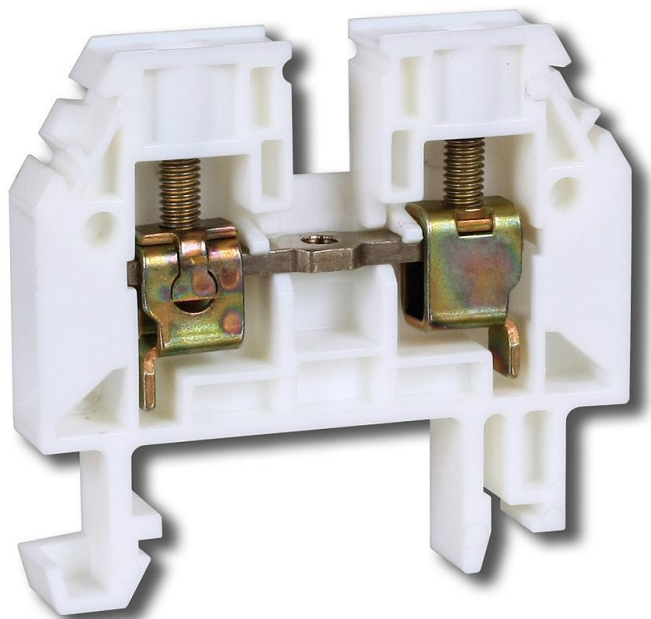

# RSA 6 A svorka bílá A141111

» Instalační materiál » Svorky, svorkovnice » Svorkovnice řadové » Svorkovnice řadové

Kód produktu 2773

EAN 8595155003638

Řadová svorkovnice RSA je určena pro spojování elektrických obvodů malého a nízkého napětí měděnými tuhými i ohebnými eventuálně hliníkovými vodiči. Upevňovací část je z ocele.