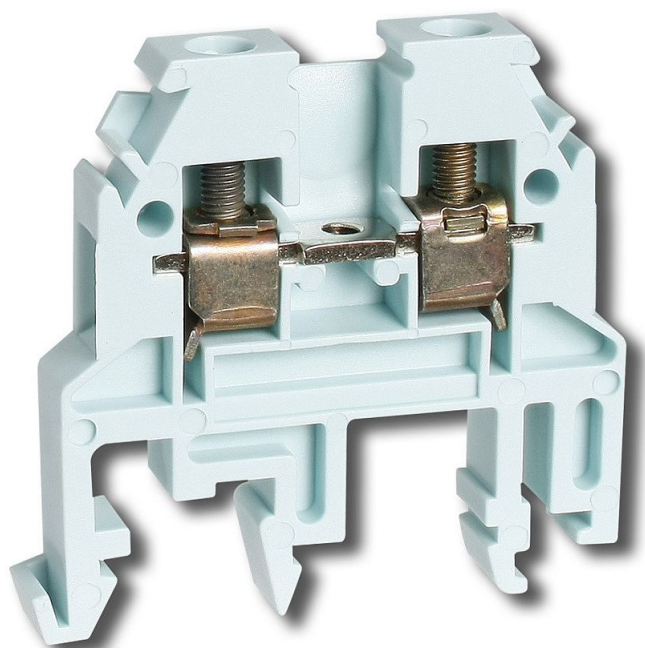

RSA 4 A svorka světle modrá A131121

» Instalační materiál » Svorky, svorkovnice » Svorkovnice řadové » Svorkovnice řadové

Kód produktu 20506

EAN 8595155000736

Řadová svorka RSA 4 A - (světle modrá)

Dostupnost na hlavním skladě: 2,00 ks