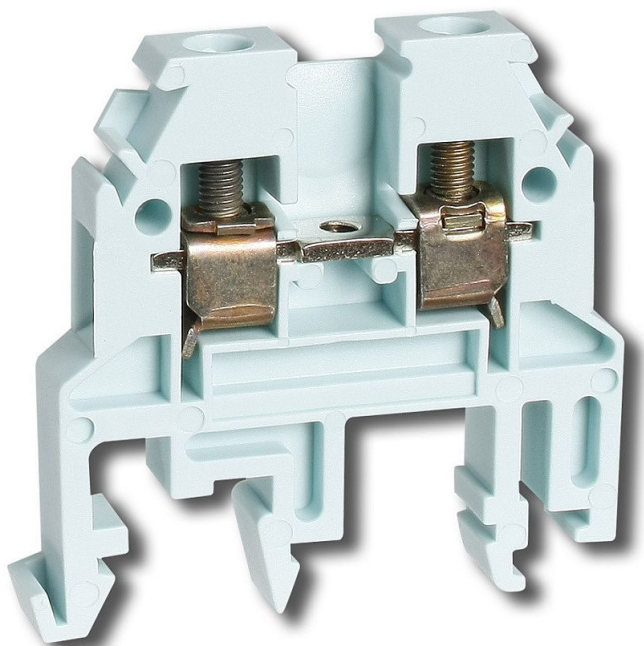

RSA 4 A svorka světle modrá A131121

» Instalační materiál » Svorky, svorkovnice » Svorkovnice řadové » Svorkovnice řadové

Kód produktu 20506

EAN 8595155000736

Řadová svorka RSA 4 A - (světle modrá)

Dostupnost na hlavním skladě: 2,00 ks