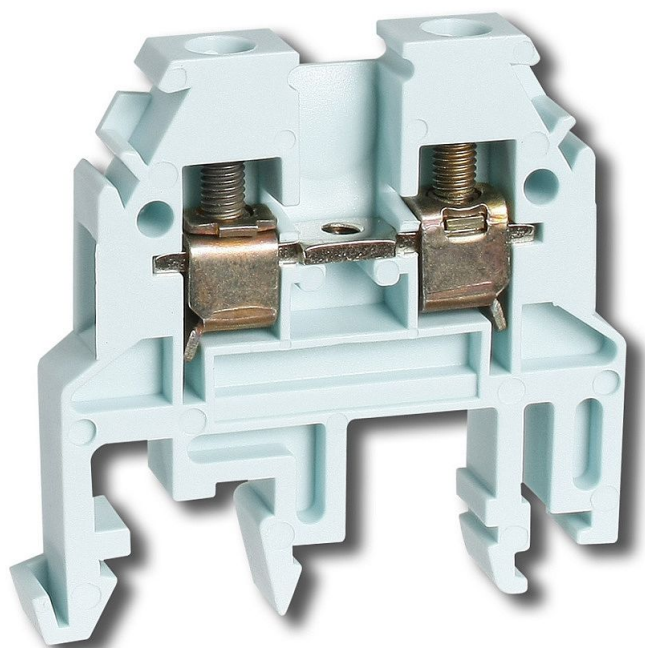

RSA 4 A svorka světle modrá A131121

» Instalační materiál » Svorky, svorkovnice » Svorkovnice řadové » Svorkovnice řadové

Kód produktu 20506

EAN 8595155000736

Řadová svorka RSA 4 A - (světle modrá)

Dostupnost na hlavním skladě: 10,00 ks