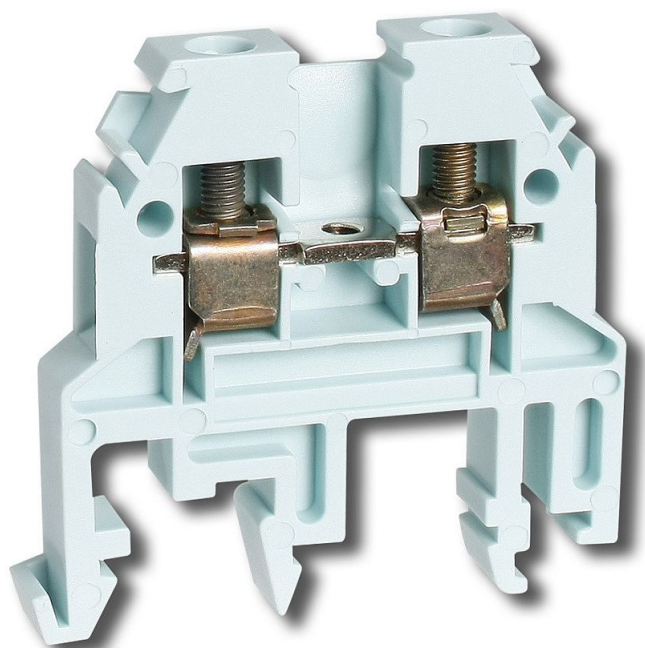

# RSA 4 A svorka světle modrá A131121

» Instalační materiál » Svorky, svorkovnice » Svorkovnice řadové » Svorkovnice řadové

Kód produktu 20506

EAN 8595155000736

Řadová svorka RSA 4 A - (světle modrá)

Dostupnost na hlavním skladě: 1,00 ks