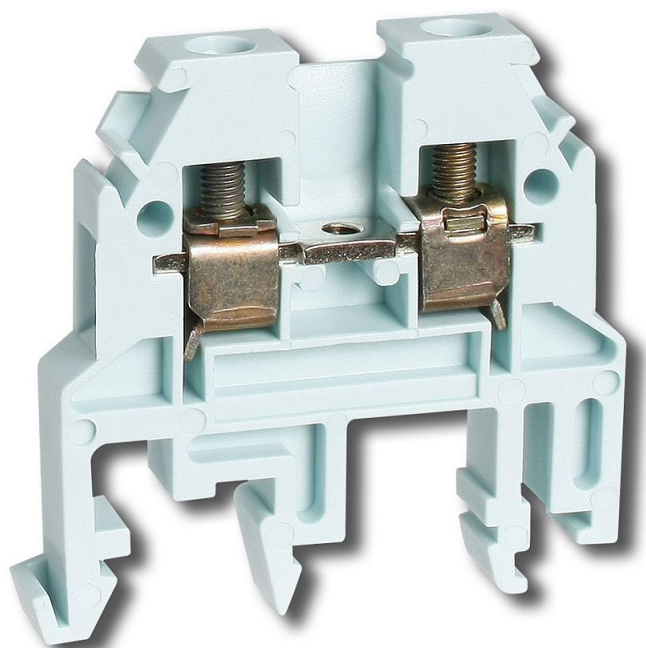

RSA 4 A svorka světle modrá A131121

» Instalační materiál » Svorky, svorkovnice » Svorkovnice řadové » Svorkovnice řadové

Kód produktu 20506

EAN 8595155000736

Řadová svorka RSA 4 A - (světle modrá)

Dostupnost na hlavním skladě: 10,00 ks