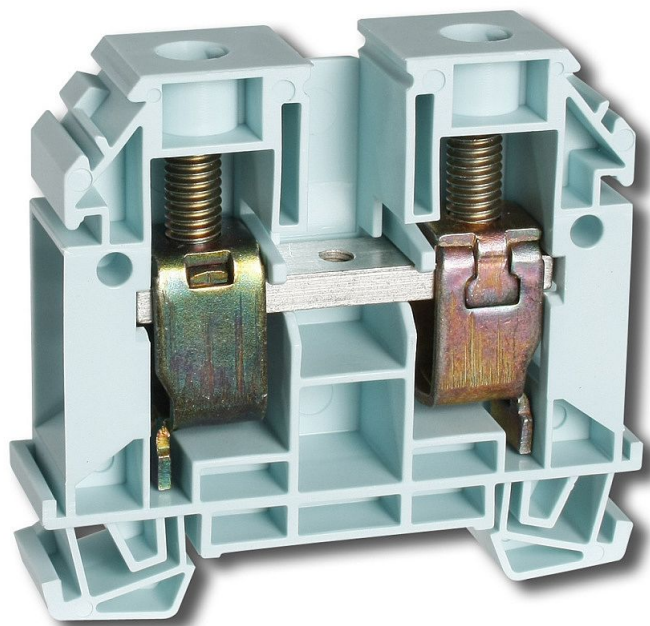

RSA 35 A svorka světle modrá A171121

» Instalační materiál » Svorky, svorkovnice » Svorkovnice řadové » Svorkovnice řadové

Kód produktu 26677

EAN 8595155001443

Řadová svornice RSA 35 A - (světle modrá)

Dostupnost na hlavním skladě: 2,00 ks