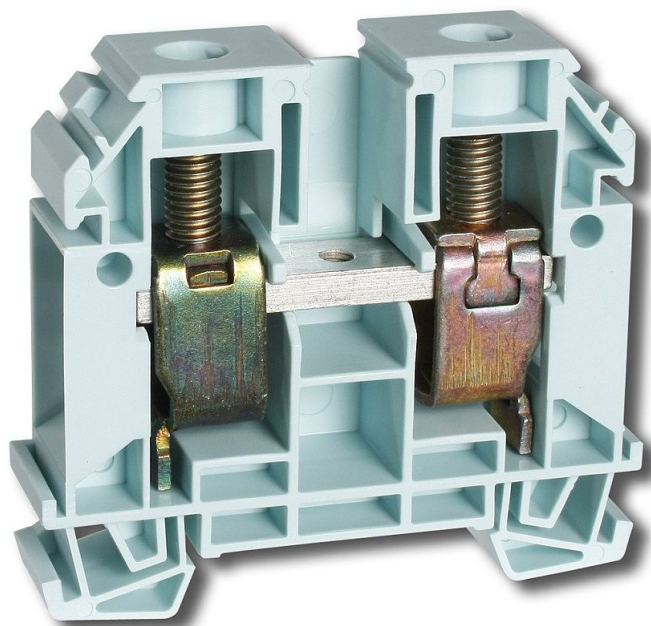

# RSA 35 A svorka světle modrá A171121

» Instalační materiál » Svorky, svorkovnice » Svorkovnice řadové » Svorkovnice řadové

Kód produktu 26677

EAN 8595155001443

Řadová svornice RSA 35 A - (světle modrá)

Dostupnost na hlavním skladě: 2,00 ks