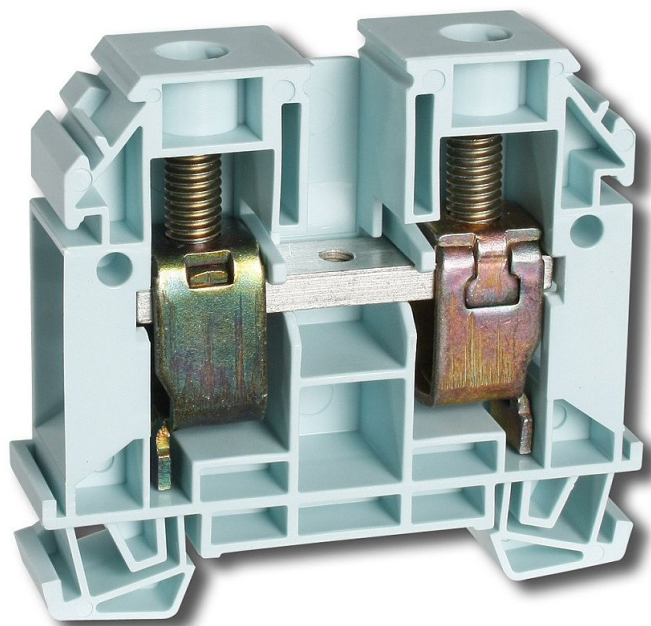

RSA 35 A svorka světle modrá A171121

» Instalační materiál » Svorky, svorkovnice » Svorkovnice řadové » Svorkovnice řadové

Kód produktu 26677

EAN 8595155001443

Řadová svornice RSA 35 A - (světle modrá)

Dostupnost na hlavním skladě: 2,00 ks