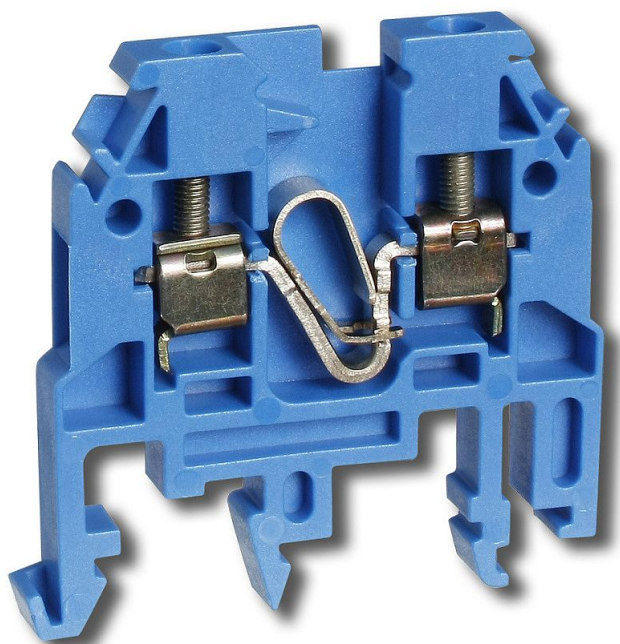

RSA 2,5 A svorka tmavě modrá A121131

» Instalační materiál » Svorky, svorkovnice » Svorkovnice řadové » Svorkovnice řadové

Kód produktu 18260

EAN 8595155003157

Řadová svornice RSA 2,5 A - (tmavě modrá)

Dostupnost na hlavním skladě: na objednávku