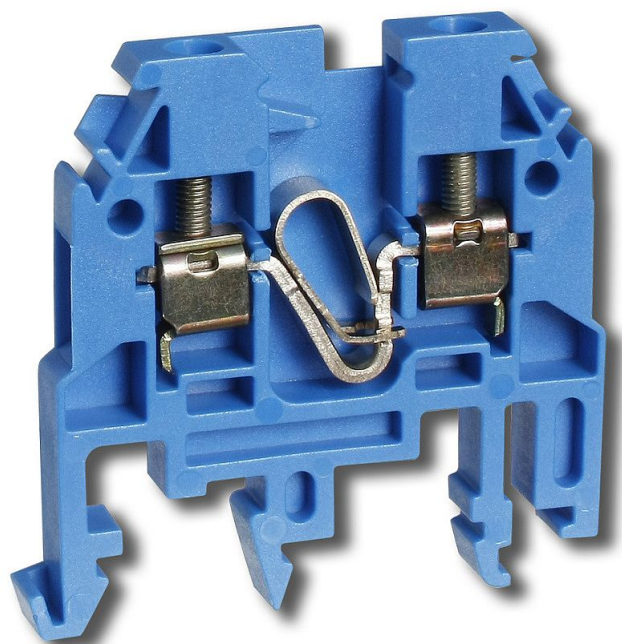

RSA 2,5 A svorka tmavě modrá A121131

» Instalační materiál » Svorky, svorkovnice » Svorkovnice řadové » Svorkovnice řadové

Kód produktu 18260

EAN 8595155003157

Řadová svornice RSA 2,5 A - (tmavě modrá)

Dostupnost na hlavním skladě: na objednávku