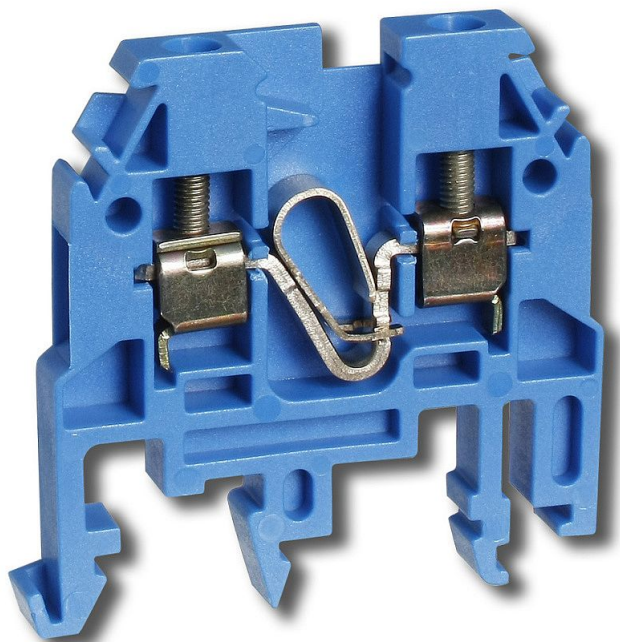

# RSA 2,5 A svorka tmavě modrá A121131

» Instalační materiál » Svorky, svorkovnice » Svorkovnice řadové » Svorkovnice řadové

Kód produktu 18260

EAN 8595155003157

Řadová svornice RSA 2,5 A - (tmavě modrá)

Dostupnost na hlavním skladě: na objednávku