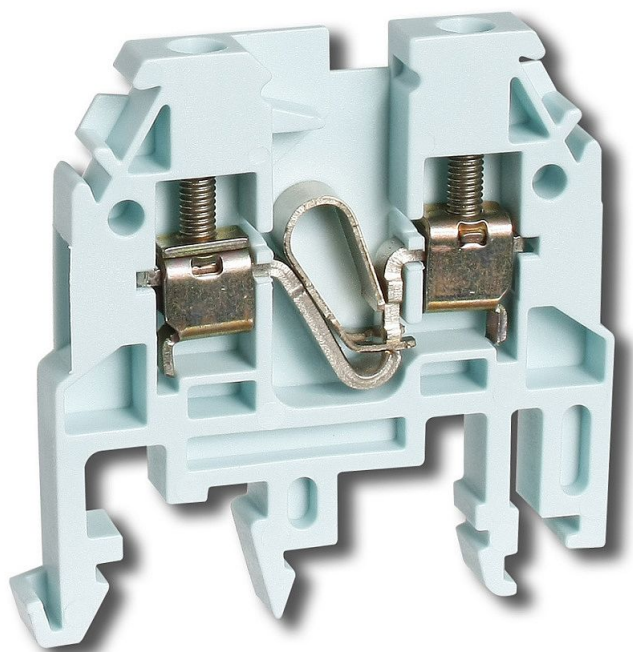

RSA 2,5 A svorka světle modrá A121121

» Instalační materiál » Svorky, svorkovnice » Svorkovnice řadové » Svorkovnice řadové

Kód produktu 18664

EAN 8595155003140

Řadová svornice RSA 2,5 A - (světle modrá)

Dostupnost na hlavním skladě: 1,00 ks