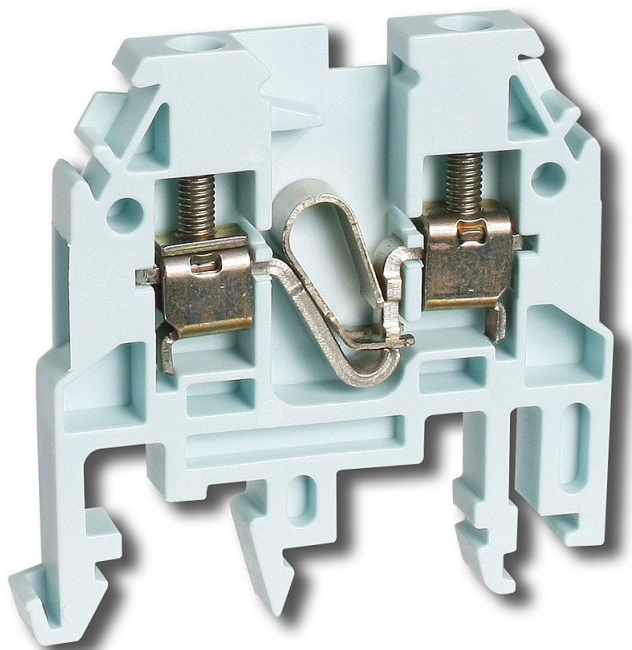

RSA 2,5 A svorka světle modrá A121121

» Instalační materiál » Svorky, svorkovnice » Svorkovnice řadové » Svorkovnice řadové

Kód produktu 18664

EAN 8595155003140

Řadová svornice RSA 2,5 A - (světle modrá)

Dostupnost na hlavním skladě: 1,00 ks