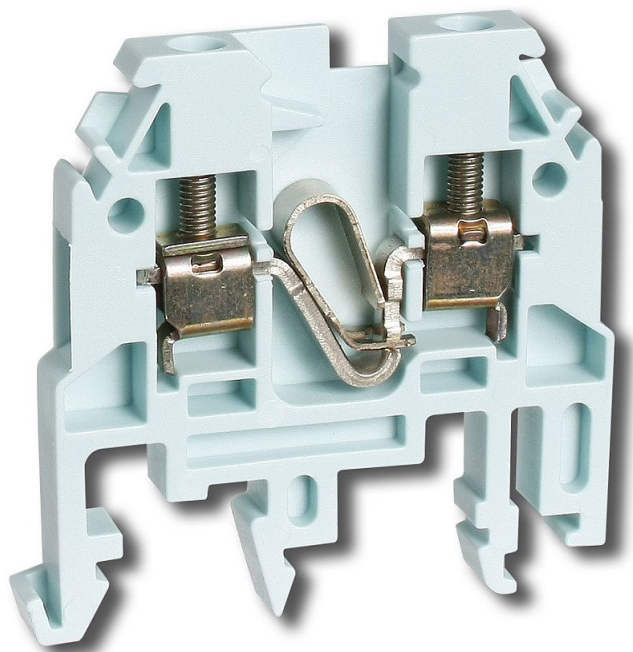

RSA 2,5 A svorka světle modrá A121121

» Instalační materiál » Svorky, svorkovnice » Svorkovnice řadové » Svorkovnice řadové

Kód produktu 18664

EAN 8595155003140

Řadová svornice RSA 2,5 A - (světle modrá)

Dostupnost na hlavním skladě: 1,00 ks