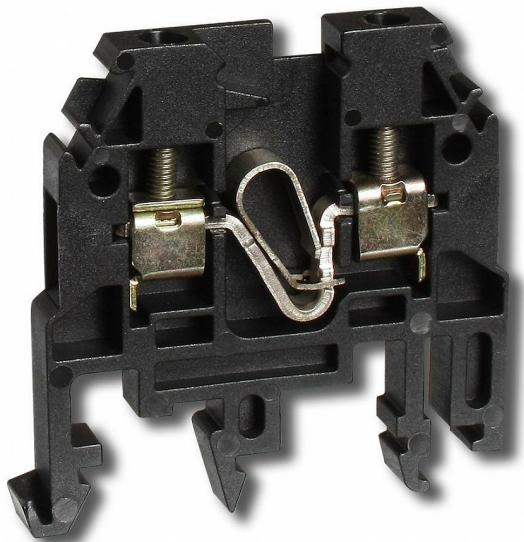

RSA 2,5 A svorka černá A121181

» Instalační materiál » Svorky, svorkovnice » Svorkovnice řadové » Svorkovnice řadové

Kód produktu 37429

EAN 8595155003201

Řadová svorkovnice RSA 2,5 A - (černá)

Dostupnost na hlavním skladě: na objednávku