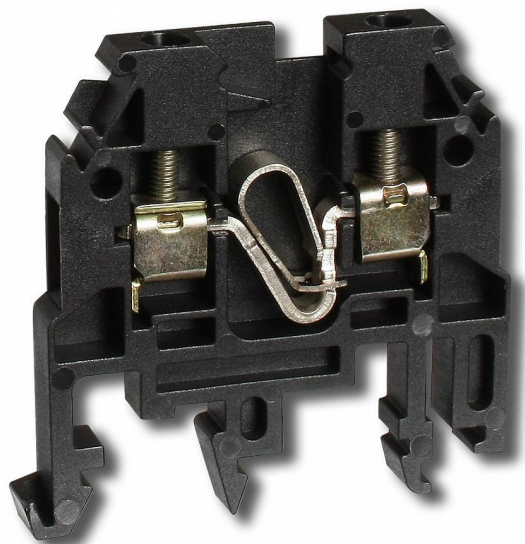

RSA 2,5 A svorka černá A121181

» Instalační materiál » Svorky, svorkovnice » Svorkovnice řadové » Svorkovnice řadové

Kód produktu 37429

EAN 8595155003201

Řadová svorkovnice RSA 2,5 A - (černá)

Dostupnost na hlavním skladě: na objednávku