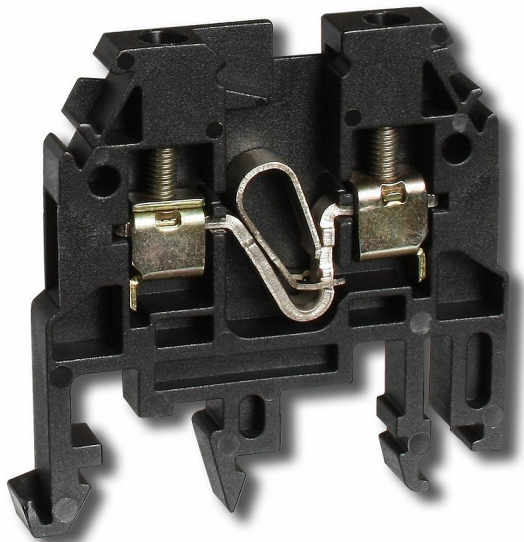

# RSA 2,5 A svorka černá A121181

» Instalační materiál » Svorky, svorkovnice » Svorkovnice řadové » Svorkovnice řadové

Kód produktu 37429

EAN 8595155003201

Řadová svorkovnice RSA 2,5 A - (černá)

Dostupnost na hlavním skladě: 100,00 ks