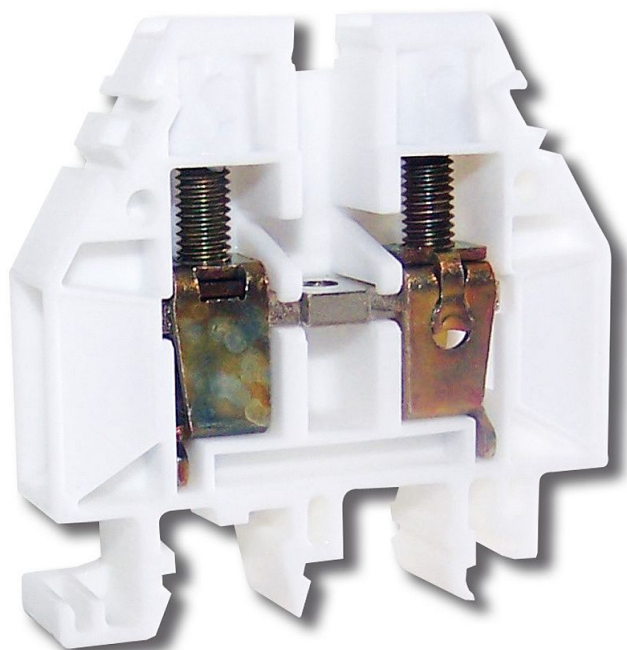

# RSA 16 A svorka bílá řadová A161116

» Instalační materiál » Svorky, svorkovnice » Svorkovnice řadové » Svorkovnice řadové

Kód produktu 2789

EAN 8595155001818

Řadová svornice RSA 16 A - (bílá)

Dostupnost na hlavním skladě: 84,00 ks