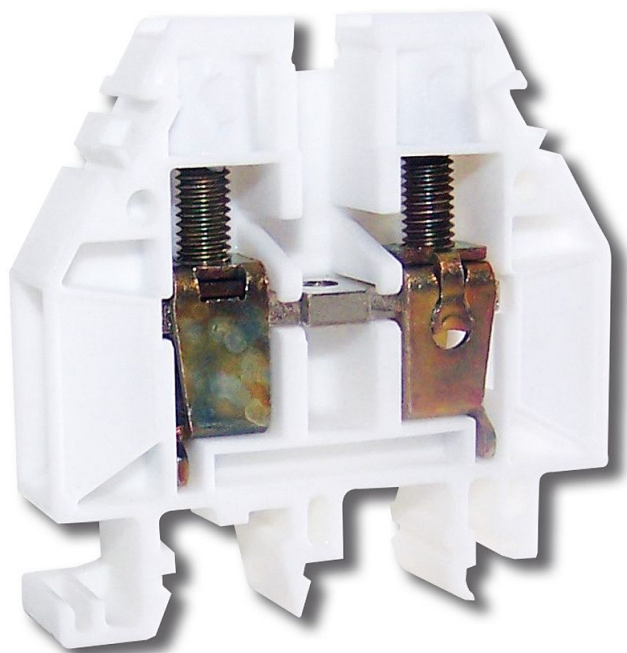

# RSA 16 A svorka bílá řadová A161116

» Instalační materiál » Svorky, svorkovnice » Svorkovnice řadové » Svorkovnice řadové

Kód produktu 2789

EAN 8595155001818

Řadová svornice RSA 16 A - (bílá)

Dostupnost na hlavním skladě: 50,00 ks