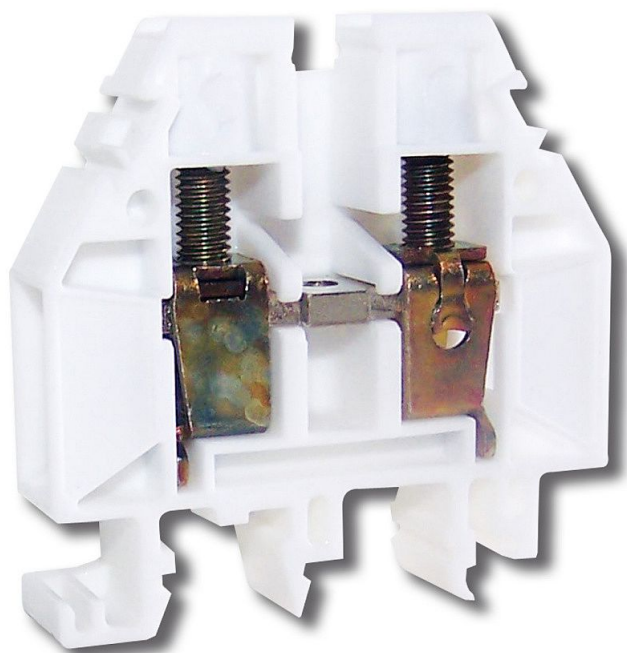

# RSA 16 A svorka bílá řadová A161116

» Instalační materiál » Svorky, svorkovnice » Svorkovnice řadové » Svorkovnice řadové

Kód produktu 2789

EAN 8595155001818

Řadová svornice RSA 16 A - (bílá)

Dostupnost na hlavním skladě: 96,00 ks