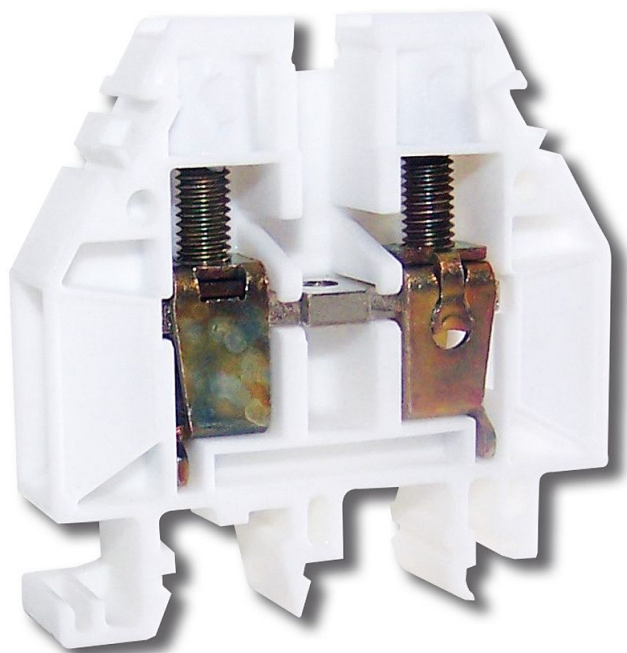

RSA 16 A svorka bílá řadová A161116

» Instalační materiál » Svorky, svorkovnice » Svorkovnice řadové » Svorkovnice řadové

Kód produktu 2789

EAN 8595155001818

Řadová svornice RSA 16 A - (bílá)

Dostupnost na hlavním skladě: 41,00 ks