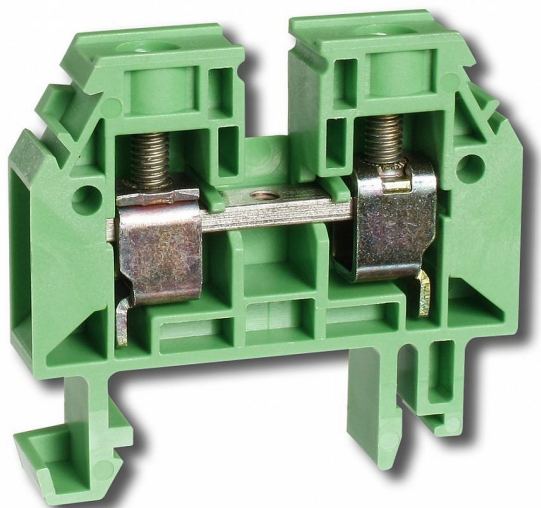

# RSA 10 A svorka zelená řadová A151251

» Instalační materiál » Svorky, svorkovnice » Svorkovnice řadové » Svorkovnice řadové

## Popis

Řadová svorkovnice RSA je určena pro spojování elektrických obvodů malého a nízkého napětí měděnými tuhými i ohebnými eventuálně hliníkovými vodiči. Upevňovací část je z ocele.

Kód produktu 37690

EAN 8595155004147

Řadová svorka RSA 10 A - (zelená)

Dostupnost na hlavním skladě: na objednávku