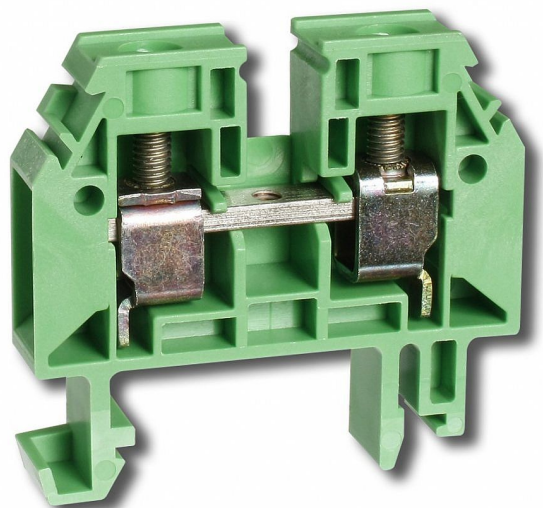

# RSA 10 A svorka zelená řadová A151251

» Instalační materiál » Svorky, svorkovnice » Svorkovnice řadové » Svorkovnice řadové

## Popis

Řadová svorkovnice RSA je určena pro spojování elektrických obvodů malého a nízkého napětí měděnými tuhými i ohebnými eventuálně hliníkovými vodiči. Upevňovací část je z ocele.

Kód produktu 37690

EAN 8595155004147

Řadová svorka RSA 10 A - (zelená)

Dostupnost na hlavním skladě: na objednávku