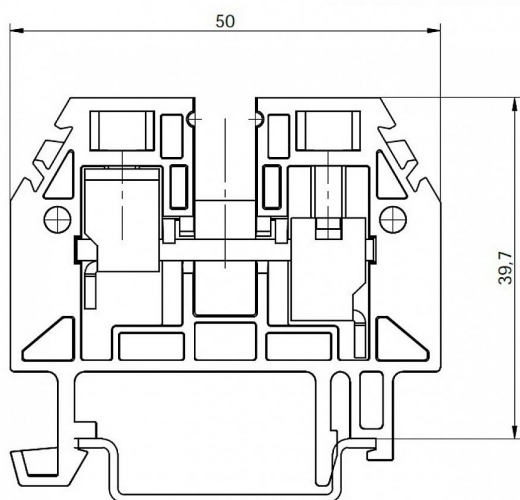

RSA 10 A svorka světle modrá řadová A151121

» Instalační materiál » Svorky, svorkovnice » Svorkovnice řadové » Svorkovnice řadové

Kód produktu

37400

EAN

8595155003508

Řadová svorka RSA 10 A - (světle modrá)

Dostupnost na hlavním skladě:

na objednávku

Popis

Řadová svorkovnice RSA je určena pro spojování elektrických obvodů malého a nízkého napětí měděnými tuhými i ohebnými eventuálně hliníkovými vodiči. Upevňovací část je z ocele.