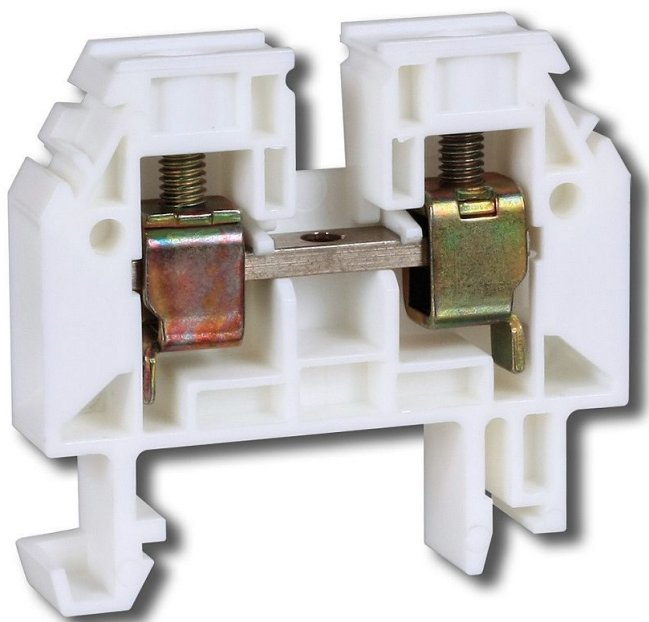

RSA 10 A svorka bílá řadová A151111

» Instalační materiál » Svorky, svorkovnice » Svorkovnice řadové » Svorkovnice řadové

Popis

Řadová svorkovnice RSA je určena pro spojování elektrických obvodů malého a nízkého napětí měděnými tuhými i ohebnými eventuálně hliníkovými vodiči. Upevňovací část je z ocele.

Kód produktu 2788

EAN 8595155003485

Řadová svorka RSA 10 A - (bílá)

Dostupnost na hlavním skladě: 101,00 ks