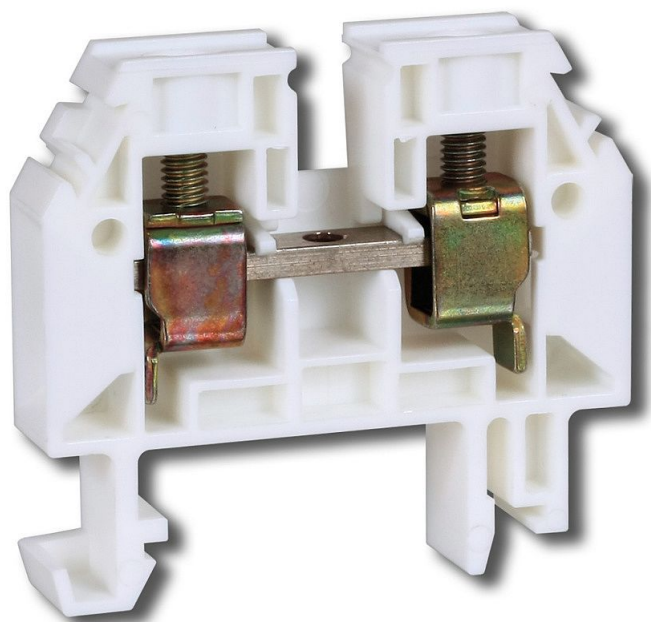

RSA 10 A svorka bílá řadová A151111

» Instalační materiál » Svorky, svorkovnice » Svorkovnice řadové » Svorkovnice řadové

Popis

Řadová svorkovnice RSA je určena pro spojování elektrických obvodů malého a nízkého napětí měděnými tuhými i ohebnými eventuálně hliníkovými vodiči. Upevňovací část je z ocele.

Kód produktu 2788

EAN 8595155003485

Řadová svorka RSA 10 A - (bílá)

Dostupnost na hlavním skladě: 76,00 ks