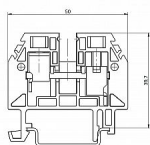

## Popis

Řadová svorkovnice RSA je určena pro spojování elektrických obvodů malého a nízkého napětí měděnými tuhými i ohebnými eventuálně hliníkovými vodiči. Upevňovací část je z ocele.

Kód produktu 2788