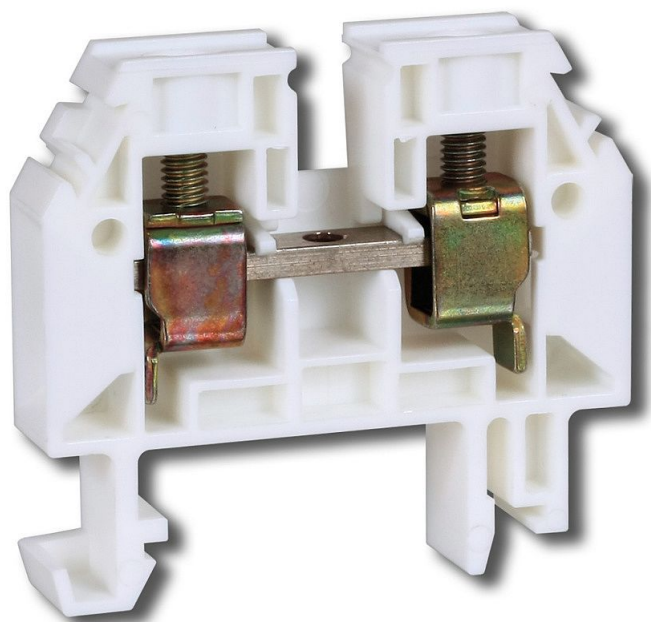

RSA 10 A svorka bílá řadová A151111

» Instalační materiál » Svorky, svorkovnice » Svorkovnice řadové » Svorkovnice řadové

Popis

Řadová svorkovnice RSA je určena pro spojování elektrických obvodů malého a nízkého napětí měděnými tuhými i ohebnými eventuálně hliníkovými vodiči. Upevňovací část je z ocele.

Kód produktu 2788

EAN 8595155003485

Řadová svorka RSA 10 A - (bílá)

Dostupnost na hlavním skladě: 80,00 ks