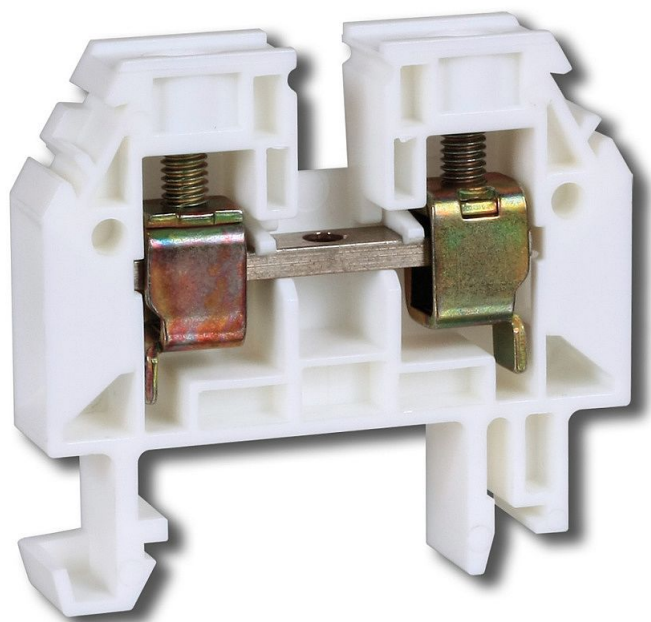

# RSA 10 A svorka bílá řadová A151111

» Instalační materiál » Svorky, svorkovnice » Svorkovnice řadové » Svorkovnice řadové

## Popis

Řadová svorkovnice RSA je určena pro spojování elektrických obvodů malého a nízkého napětí měděnými tuhými i ohebnými eventuálně hliníkovými vodiči. Upevňovací část je z ocele.

Kód produktu 2788

EAN 8595155003485

Řadová svorka RSA 10 A - (bílá)

Dostupnost na hlavním skladě: 19,00 ks