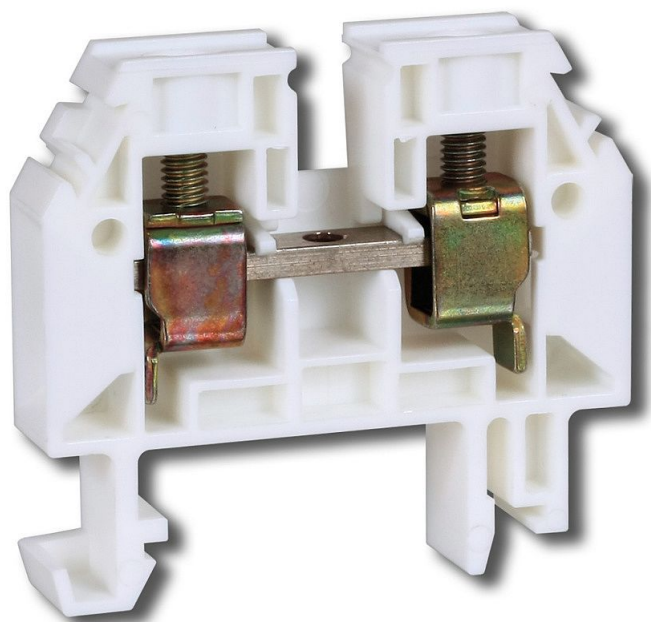

# RSA 10 A svorka bílá řadová A151111

» Instalační materiál » Svorky, svorkovnice » Svorkovnice řadové » Svorkovnice řadové

## Popis

Řadová svorkovnice RSA je určena pro spojování elektrických obvodů malého a nízkého napětí měděnými tuhými i ohebnými eventuálně hliníkovými vodiči. Upevňovací část je z ocele.

Kód produktu 2788

EAN 8595155003485

Řadová svorka RSA 10 A - (bílá)

Dostupnost na hlavním skladě: 76,00 ks