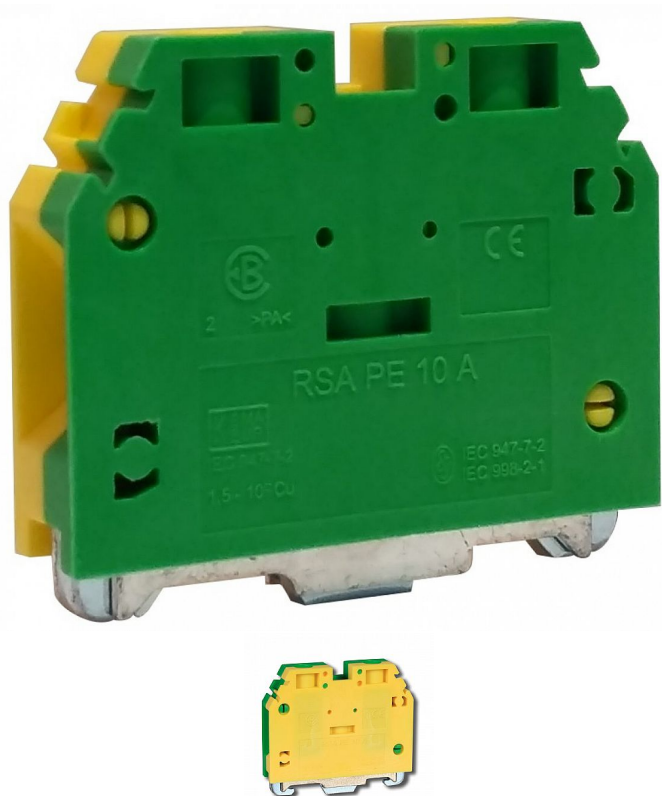

RSA 10 A PE svorka zeleno žlutá A551231

» Instalační materiál » Svorky, svorkovnice » Svorkovnice řadové » Svorkovnice řadové

Kód produktu 13276

EAN 8595155002853

Řadová svorka RSA PE 10 A

Dostupnost na hlavním skladě: 4,00 ks

Popis

Řadová svorkovnice RSA je určena pro spojování elektrických obvodů malého a nízkého napětí měděnými tuhými i ohebnými eventuálně hliníkovými vodiči. Upevňovací část je z ocele.