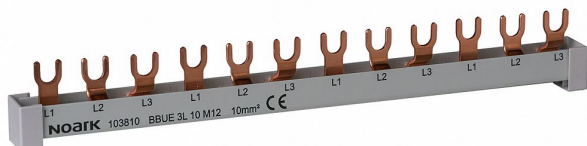

Propojovací lišta NOARK 101451 / 3P / 12mod / 16mm² / BBU 3L 16 M12 EC

» Jističe a modulární přístroje » Lišty propojovací - pro jističe a chrániče » 3 pólové » NOARK

Typ	Číslo	Barva	Vel. (mm)	Vel. (mm ²)	Vel. (A)
BBU 3L 16 M12	103810	šedá	16	16	80

Typ	Číslo	Barva	Vel. (mm)	Vel. (mm ²)	Vel. (A)
BBU 3L 16 M12	103810	šedá	16	16	80

Popis

- 3 fázové
- 12 připojovacích míst - tvar vidlička
- 16 mm² pro jmenovitý proud do 80 A
- Dodáváno včetně koncových krytů

Kód produktu 22839

EAN 8592765014528

Propojovací lišta, 3fázová, 16mm², 80A, 12 modulů, včetně koncových krytů. Obrázek je pouze orientační.

Dostupnost na hlavním skladě: na objednávku