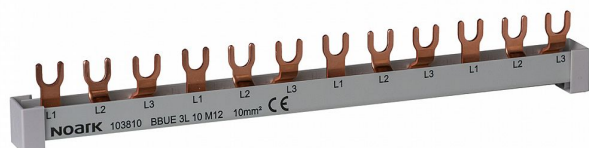

Propojovací lišta NOARK 101451 / 3P / 12mod / 16mm² / BBU 3L 16 M12 EC

» Jističe a modulární přístroje » Lišty propojovací - pro jističe a chrániče » 3 pólové » NOARK

Termy BBU

Termy	Vel. šírky	Vel. výšky	Vel. hloubky	Vel. délky	Vel. hmotnosti
BBU 3L 16 M12	16 mm	12 mm	12 mm	1000 mm	0,8 kg

Popis

- 3 fázové
- 12 připojovacích míst - tvar vidlička
- 16 mm² pro jmenovitý proud do 80 A
- Dodáváno včetně koncových krytů

Kód produktu 22839

EAN 8592765014528

Propojovací lišta, 3fázová, 16mm², 80A, 12 modulů, včetně koncových krytů. Obrázek je pouze orientační.

Dostupnost na hlavním skladě: na objednávku