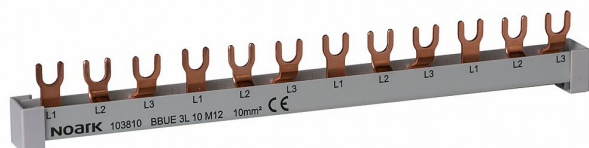

Propojovací lišta NOARK 101451 / 3P / 12mod / 16mm² / BBU 3L 16 M12 EC

» Jističe a modulární přístroje » Lišty propojovací - pro jističe a chrániče » 3 pólové » NOARK

Popis

- 3 fázové
- 12 připojovacích míst - tvar vidlička
- 16 mm² pro jmenovitý proud do 80 A
- Dodáváno včetně koncových krytů

Kód produktu 22839

EAN 8592765014528

Propojovací lišta, 3fázová, 16mm², 80A, 12 modulů, včetně koncových krytů. Obrázek je pouze orientační.

Dostupnost na hlavním skladě: na objednávku