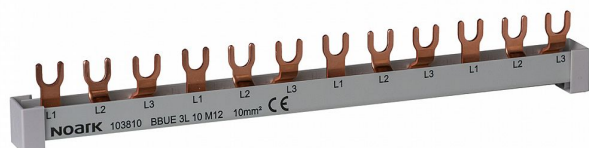

Propojovací lišta NOARK 101450 / 3P / 12mod / 10mm² / BBU 3L 10 M12 EC

» Jističe a modulární přístroje » Lišty propojovací - pro jističe a chrániče » 3 pólové » NOARK

Typ	Objem	Objem	Objem	Objem
103810	103810	103810	103810	103810

Typ	Objem	Objem	Objem	Objem
103810	103810	103810	103810	103810

Kód produktu 22838

EAN 8592765014511

Propojovací lišta, 3fázová, 10mm², 63A, 12 modulů, včetně koncových krytů. Obrázek je pouze orientační.

Dostupnost na hlavním skladě: 19,00 ks

Popis

- 3 fázové
- 12 připojovacích míst - tvar vidlička
- 10 mm² pro jmenovitý proud do 63 A
- Dodáváno včetně koncových krytů