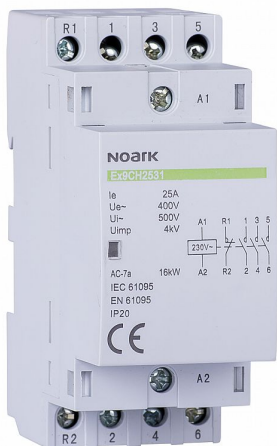

# NOARK Stykač 25A 4P 4NO Ex9CH25 230V 50/60Hz 102412

» Jističe a modulární přístroje » Stykače a příslušenství » Modulové

### Parametr: Hodnota

Jmenovitý pracovní proud: 25  
Počet zapínacích kontaktů: 4  
Zabudovaná hloubka: 67.5  
Stupeň krytí (IP): IP20  
Jmenovité pracovní napětí:  
Posuvník pro ruční spínač: NE  
Počet modulů: 2  
Věstavená hloubka: NE  
Druh provozního napětí: AC  
Druh budícího napětí: AC  
Jmenovité budící napětí: 230  
Počet vypínacích kontaktů: 0  
Šířka v modulech: 2  
Kategorie použití: 1

Kód produktu 23627

EAN 8592765024138

Modulární relé Ex9CH jsou určeny zejména do domovních a průmyslových instalačních rozváděčů. Jsou používány pro základní aplikace - spínání a ovládání svítidel, topení, ventilací, čerpadel a dalších zařízení. Optický indikátor na přední straně signalizuje pozici spínacího obvodu.