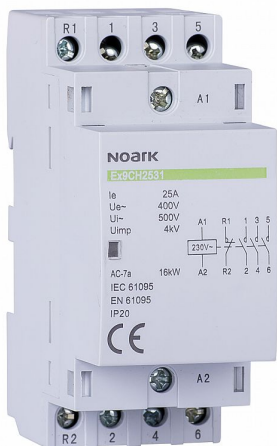

NOARK Stykač 25A 4P 4NO Ex9CH25 230V 50/60Hz 102412

» Jističe a modulární přístroje » Stykače a příslušenství » Modulové

Popis

Parametr: Hodnota

Jmenovitý pracovní proud: 25
Počet zapínacích kontaktů: 4
Zabudovaná hloubka: 67.5
Stupeň krytí (IP): IP20
Jmenovité pracovní napětí:
Posuvník pro ruční spínač: NE
Počet modulů: 2
Věstavená hloubka: NE
Druh provozního napětí: AC
Druh budícího napětí: AC
Jmenovité budící napětí: 230
Počet vypínacích kontaktů: 0
Šířka v modulech: 2
Kategorie použití: 1

Kód produktu 23627

EAN 8592765024138

Modulární relé Ex9CH jsou určeny zejména do domovních a průmyslových instalačních rozváděčů. Jsou používány pro základní aplikace - spínání a ovládání svítidel, topení, ventilací, čerpadel a dalších zařízení. Optický indikátor na přední straně signalizuje pozici spínacího obvodu.