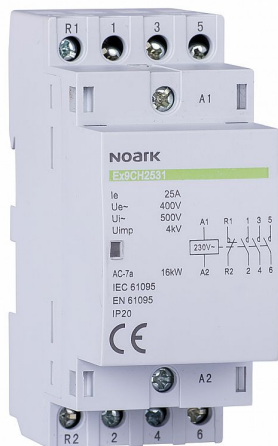

NOARK Stykač 25A 4P 4NO Ex9CH25 230V 50/60Hz 102412

» Jističe a modulární přístroje » Stykače a příslušenství » Modulové

Popis

Parametr: Hodnota

Jmenovitý pracovní proud: 25
Počet zapínacích kontaktů: 4
Zabudovaná hloubka: 67.5
Stupeň krytí (IP): IP20
Jmenovité pracovní napětí:
Posuvník pro ruční spínač: NE
Počet modulů: 2
Věstavená hloubka: NE
Druh provozního napětí: AC
Druh budícího napětí: AC
Jmenovité budící napětí: 230
Počet vypínacích kontaktů: 0
Šířka v modulech: 2
Kategorie použití: 1

Kód produktu 23627

EAN 8592765024138

Modulární relé Ex9CH jsou určeny zejména do domovních a průmyslových instalačních rozváděčů. Jsou používány pro základní aplikace - spínání a ovládání svítidel, topení, ventilací, čerpadel a dalších zařízení. Optický indikátor na přední straně signalizuje pozici spínacího obvodu.