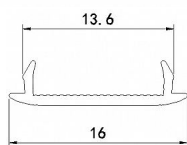

Popis

Propustnost krytu:

Čirý 100%

Mléčný (opálový) 80%

Černý 40%