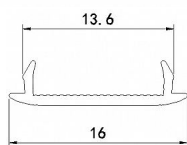

Dostupnost na hlavním skladě:

6,00 ks

Popis

Propustnost krytu:

Čirý 100%

Mléčný (opálový) 80%

Černý 40%