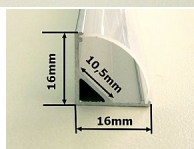

L+ ALU profil 2m rohový stříbrný, bez difuzoru R5 T-LED (L166)

» Světelné zdroje » LED pásy a příslušenství » Profily a příslušenství » Profily

Kód produktu 34809

Rohový profil pro LED pásek - barva stříbrná

Dostupnost na hlavním skladě: 16,00 ks

Popis

Novinka verze rohovém profilu, kde kryt je téměř přes celý ALU profil, takže po nainstalování je viditelný pouze opálový kryt, po zapnutí instalovaného pásku je taktéž viditelná jen světelná část.

Výhoda tohoto profilu je možnost nacvaknutí plastové krytky (difuzoru) přímo z čelní strany profilu, koncovky profilu doporučujeme nasadit až po instalaci krytky.