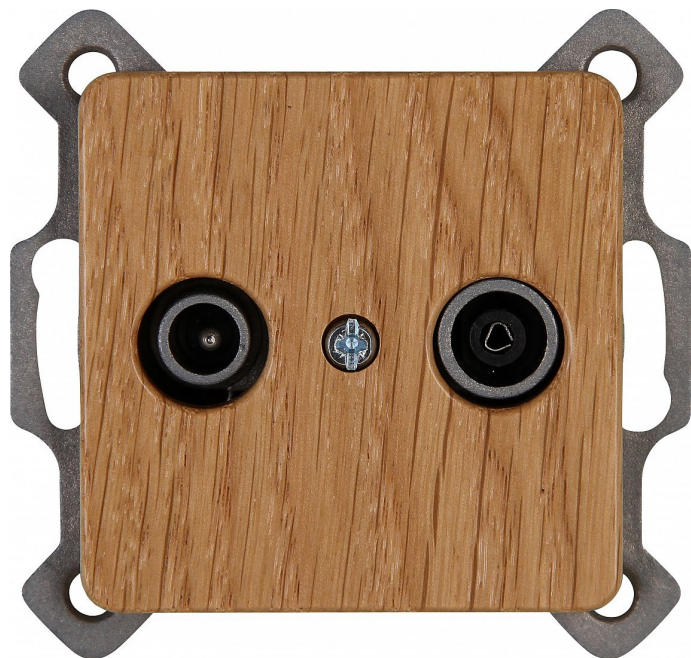

Kopp ONTARIO DUB zásuvka antenní TV+R 917030088

» Domovní vypínače a zásuvky » Kopp » MILANO / ONTARIO » Dub » Sdělovací a datová technika

Popis

Antenní zásuvka TV/RF jednoduchá a mezizásuvka pro kabelovou TV, průběžné i koncové zapojení, MILANO, dub, pravé dřevo.