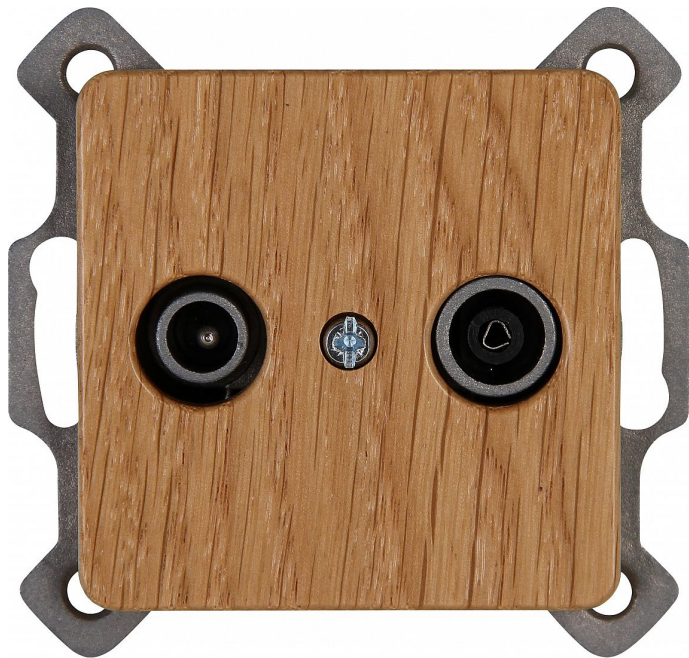

Kopp ONTARIO DUB zásuvka antenní TV+R 917030088

» Domovní vypínače a zásuvky » Kopp » MILANO / ONTARIO » Dub » Sdělovací a datová technika

Popis

Antenní zásuvka TV/RF jednoduchá a mezizásuvka pro kabelovou TV, průběžné i koncové zapojení, MILANO, dub, pravé dřevo.