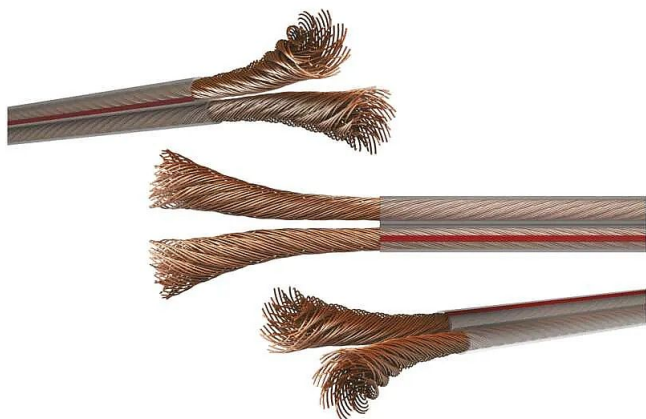

Kabel SCY 2x1,5 průhledná dvojlinka (reproduktor)

» Kabely, kabelové soubory » Kabely » Kabely ohebné » CYH, SCY

Kód produktu 16280

EAN 8591043572101

Průhledná dvojlinka z bezkyslíkaté OFC mědi (transparentní vodič) s průřezem $2 \times 1,50 \text{ mm}^2$. Tato dvojlinka je vhodná např. pro přenos audio signálu.

Dostupnost na hlavním skladě: 32,50 m

Popis

Obrázek má pouze informativní charakter