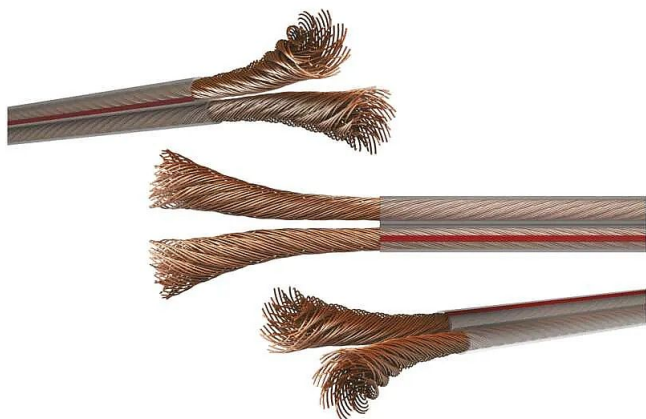

# Kabel SCY 2x1,5 průhledná dvojlinka (reproduktor)

» Kabely, kabelové soubory » Kabely » Kabely ohebné » CYH, SCY

Kód produktu 16280

EAN 8591043572101

Průhledná dvojlinka z bezkyslíkaté OFC mědi (transparentní vodič) s průřezem  $2 \times 1,50 \text{ mm}^2$ . Tato dvojlinka je vhodná např. pro přenos audio signálu.

Dostupnost na hlavním skladě: 57,50 m

## Popis

Obrázek má pouze informativní charakter