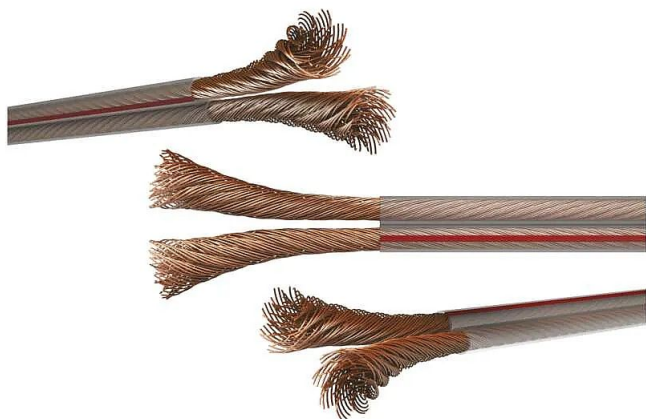

# Kabel SCY 2x1,5 průhledná dvojlínka (reproduktor)

» Kabely, kabelové soubory » Kabely » Kabely ohebné » CYH, SCY

## Popis

Obrázek má pouze informativní charakter

Kód produktu 16280

EAN 8591043572101

Průhledná dvojlínka z bezkyslíkaté OFC mědi (transparentní vodič) s průřezem  $2 \times 1,50 \text{ mm}^2$ . Tato dvojlínka je vhodná např. pro přenos audio signálu.

Dostupnost na hlavním skladě: 100,00 m