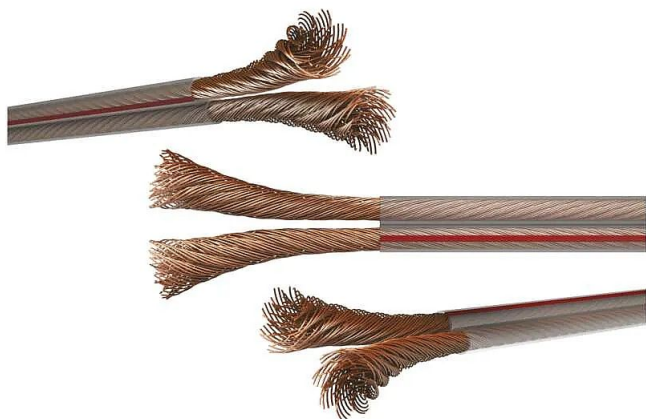

Kabel SCY 2x1,5 průhledná dvojlínka (reproduktor)

» Kabely, kabelové soubory » Kabely » Kabely ohebné » CYH, SCY

Kód produktu 16280

EAN 8591043572101

Průhledná dvojlínka z bezkyslíkaté OFC mědi (transparentní vodič) s průřezem $2 \times 1,50 \text{ mm}^2$. Tato dvojlínka je vhodná např. pro přenos audio signálu.

Dostupnost na hlavním skladě: 100,00 m

Popis

Obrázek má pouze informativní charakter