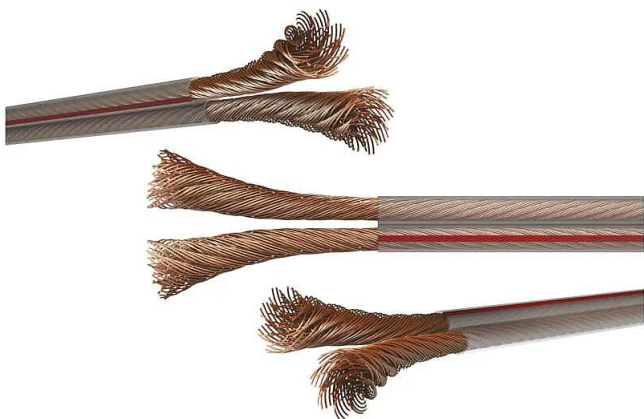

Kabel SCY 2x1,5 průhledná dvojlinka (reproduktor)

» Kabely, kabelové soubory » Kabely » Kabely ohebné » CYH, SCY

Kód produktu 16280

EAN 8591043572101

Průhledná dvojlinka z bezkyslíkaté OFC mědi (transparentní vodič) s průřezem 2 × 1,50 mm². Tato dvojlinka je vhodná např. pro přenos audio signálu.

Dostupnost na hlavním skladě: 57,50 m

Popis

Obrázek má pouze informativní charakter