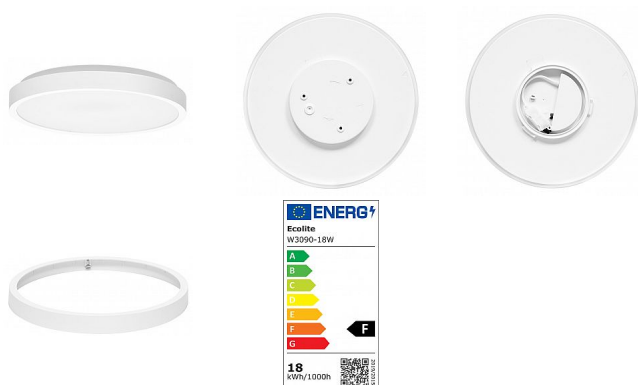

# Ecolite LIRA povrch. kruh bílý

## 18W/4000K/1800lm/IP44 W3090-18W/BI

» Svítidla » Interiérová (vnitřní) svítidla » Přisazená stropní svítidla

Kód produktu 35589

EAN 8590849536492

Tato varianta disponuje odnímatelným bočním krytem, který upravuje vyzařovací úhel celého svítidla.

### Popis

Svítidlo LIRA je jednoduché a cenově dostupné řešení do jakýchkoliv vnitřních prostorů s nenáročným provozem. Výrobno je z plastu a nabízí vylepšené krytí IP44.