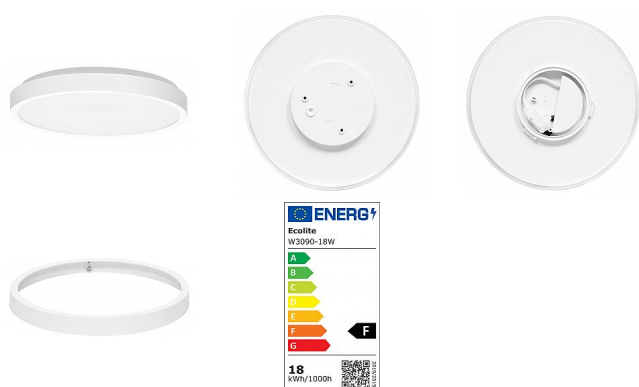

# Ecolite LIRA povrch. kruh bílý

## 18W/4000K/1800lm/IP44 W3090-18W/BI

» Svítidla » Interiérová (vnitřní) svítidla » Přisazená stropní svítidla

Kód produktu 35589

EAN 8590849536492

Tato varianta disponuje odnímatelným bočním krytem, který upravuje vyzařovací úhel celého svítidla.

### Popis

Svítidlo LIRA je jednoduché a cenově dostupné řešení do jakýchkoliv vnitřních prostorů s nenáročným provozem. Výrobno je z plastu a nabízí vylepšené krytí IP44.