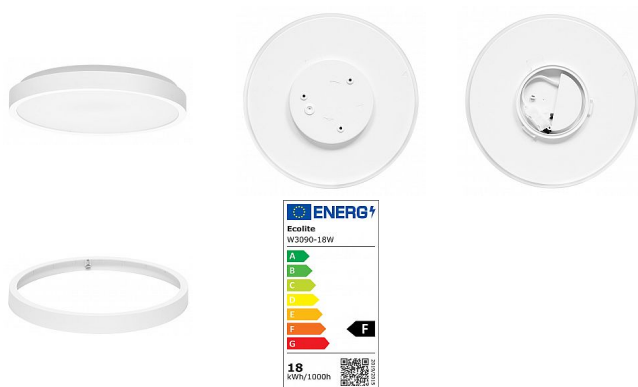

# Ecolite LIRA povrch. kruh bílý

## 18W/4000K/1800lm/IP44 W3090-18W/BI

» Svítidla » Interiérová (vnitřní) svítidla » Přisazená stropní svítidla

Kód produktu 35589

EAN 8590849536492

Tato varianta disponuje odnímatelným bočním krytem, který upravuje vyzařovací úhel celého svítidla.

### Popis

Svítidlo LIRA je jednoduché a cenově dostupné řešení do jakýchkoliv vnitřních prostorů s nenáročným provozem. Výrobno je z plastu a nabízí vylepšené krytí IP44.