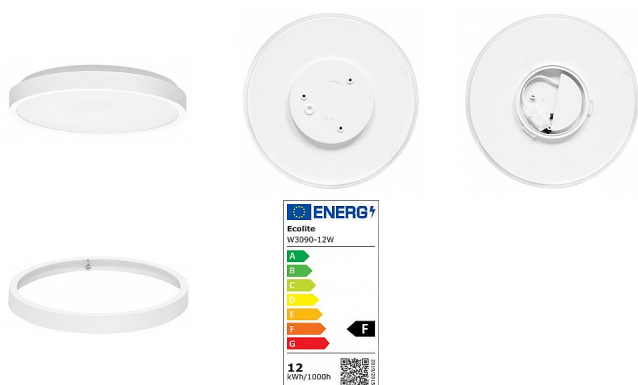

Ecolite LIRA povrch. kruh bílý

12W/4000K/1200lm/IP44 W3090-12W/BI

» Svítidla » Interiérová (vnitřní) svítidla » Přisazená stropní svítidla

Kód produktu 35869

EAN 8590849536430

Tato varianta disponuje odnímatelným bočním krytem, který upravuje vyzařovací úhel celého svítidla.

Dostupnost na hlavním skladě: 13,00 ks

Popis

Svítidlo LIRA je jednoduché a cenově dostupné řešení do jakýchkoliv vnitřních prostorů s nenáročným provozem. Výrobno je z plastu a nabízí vylepšené krytí IP44.