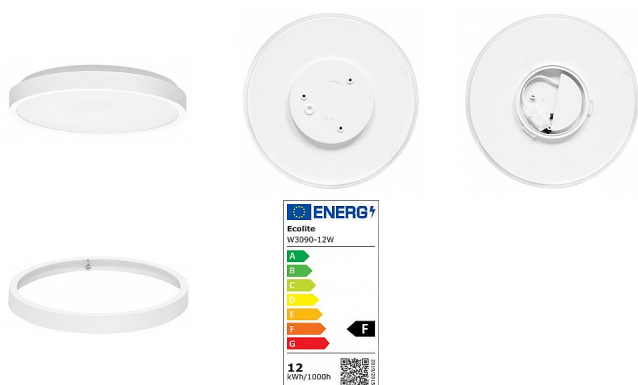

# Ecolite LIRA povrch. kruh bílý

## 12W/4000K/1200lm/IP44 W3090-12W/BI

» Svítidla » Interiérová (vnitřní) svítidla » Přisazená stropní svítidla

Kód produktu 35869

EAN 8590849536430

Tato varianta disponuje odnímatelným bočním krytem, který upravuje vyzařovací úhel celého svítidla.

### Popis

Svítidlo LIRA je jednoduché a cenově dostupné řešení do jakýchkoliv vnitřních prostorů s nenáročným provozem. Výrobno je z plastu a nabízí vylepšené krytí IP44.