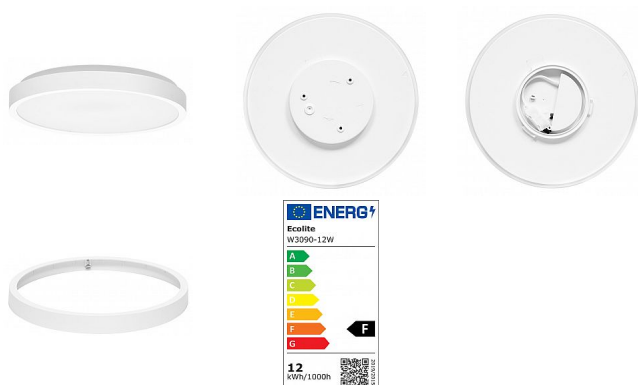

Ecolite LIRA povrch. kruh bílý

12W/4000K/1200lm/IP44 W3090-12W/BI

» Svítidla » Interiérová (vnitřní) svítidla » Přisazená stropní svítidla

Kód produktu 35869

EAN 8590849536430

Tato varianta disponuje odnímatelným bočním krytem, který upravuje vyzařovací úhel celého svítidla.

Dostupnost na hlavním skladě: 1,00 ks

Popis

Svítidlo LIRA je jednoduché a cenově dostupné řešení do jakýchkoliv vnitřních prostorů s nenáročným provozem. Výrobno je z plastu a nabízí vylepšené krytí IP44.