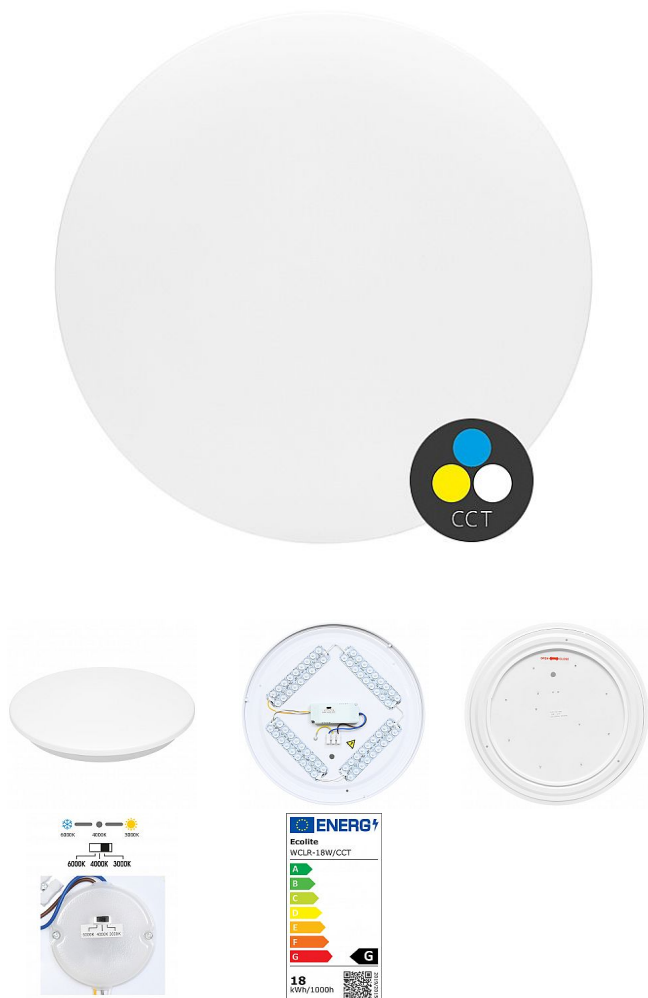

Ecolite LINA povrch. kruh 18W/CCT/1470lm/IP44 WCLR-18W/CCT

» Svítidla » Interiérová (vnitřní) svítidla » Přisazená stropní svítidla

Kód produktu 35826

EAN 8590849534931

Stropní svítidlo LINA je vyrobeno z plastu a kovu a je k dispozici v několika výkonnostních variantách. Je vybaveno praktickým DIP přepínačem chromatičnosti a lze tak nastavit teplotu 3000/4000 nebo 6000K podle potřeby uživatele a prostoru.

Dostupnost na hlavním skladě: 17,00 ks
na cestě 12,00 ks

Popis

Díky vyššímu krytí IP44 je výrobek odolnější proti vlhkosti a lze jej umístit i do exteriérů na strop nebo stěnu.