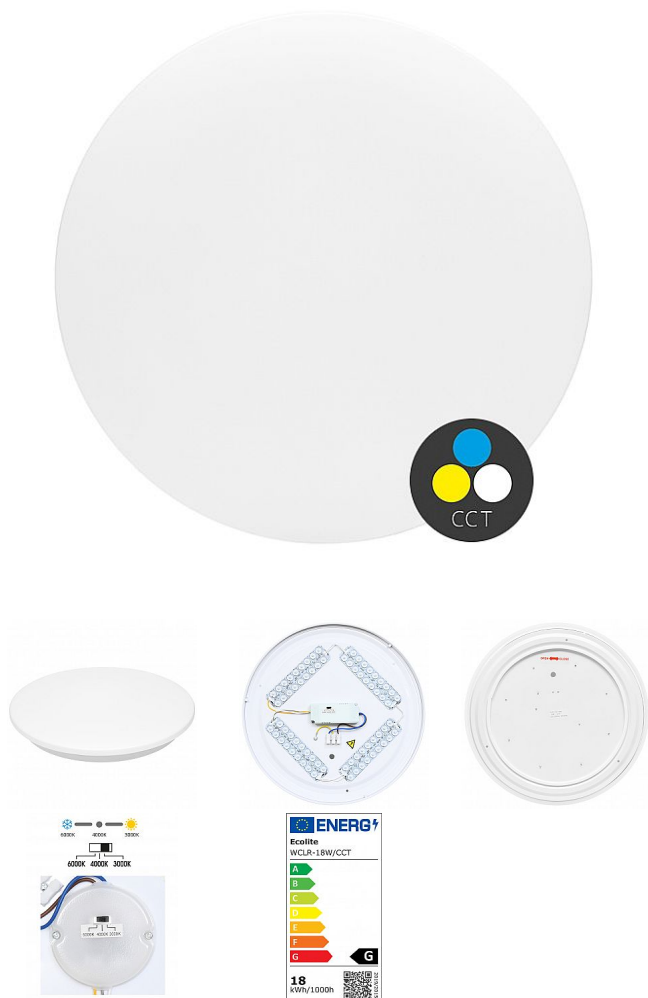

# Ecolite LINA povrch. kruh 18W/CCT/1470lm/IP44 WCLR-18W/CCT

» Svítidla » Interiérová (vnitřní) svítidla » Přisazená stropní svítidla

Kód produktu 35826

EAN 8590849534931

Stropní svítidlo LINA je vyrobeno z plastu a kovu a je k dispozici v několika výkonnostních variantách. Je vybaveno praktickým DIP přepínačem chromatičnosti a lze tak nastavit teplotu 3000/4000 nebo 6000K podle potřeby uživatele a prostoru.

## Popis

Díky vyššímu krytí IP44 je výrobek odolnější proti vlhkosti a lze jej umístit i do exteriérů na strop nebo stěnu.