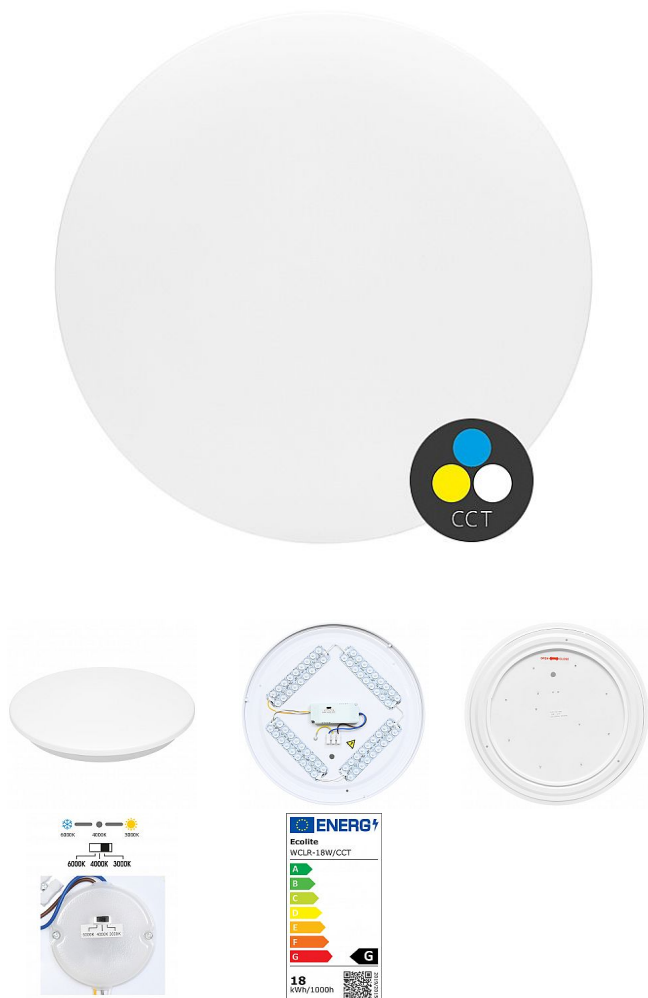

Ecolite LINA povrch. kruh 18W/CCT/1470lm/IP44 WCLR-18W/CCT

» Svítidla » Interiérová (vnitřní) svítidla » Přisazená stropní svítidla

Kód produktu 35826

EAN 8590849534931

Stropní svítidlo LINA je vyrobeno z plastu a kovu a je k dispozici v několika výkonnostních variantách. Je vybaveno praktickým DIP přepínačem chromatičnosti a lze tak nastavit teplotu 3000/4000 nebo 6000K podle potřeby uživatele a prostoru.

Dostupnost na hlavním skladě: 44,00 ks

Popis

Díky vyššímu krytí IP44 je výrobek odolnější proti vlhkosti a lze jej umístit i do exteriérů na strop nebo stěnu.