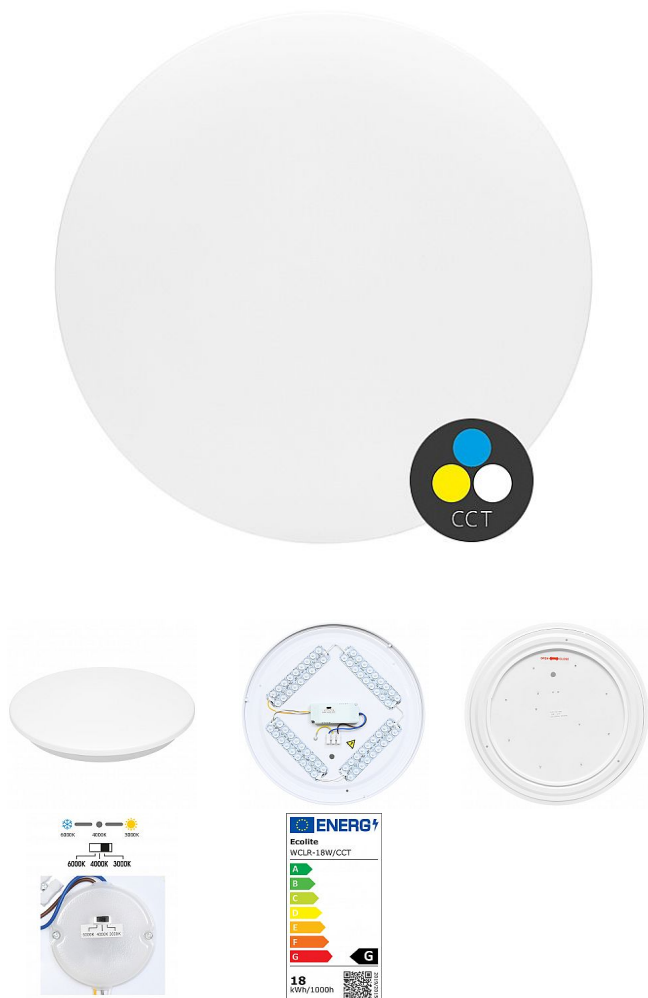

Ecolite LINA povrch. kruh 18W/CCT/1470lm/IP44 WCLR-18W/CCT

» Svítidla » Interiérová (vnitřní) svítidla » Přisazená stropní svítidla

Kód produktu 35826

EAN 8590849534931

Stropní svítidlo LINA je vyrobeno z plastu a kovu a je k dispozici v několika výkonnostních variantách. Je vybaveno praktickým DIP přepínačem chromatičnosti a lze tak nastavit teplotu 3000/4000 nebo 6000K podle potřeby uživatele a prostoru.

Dostupnost na hlavním skladě: 23,00 ks

Popis

Díky vyššímu krytí IP44 je výrobek odolnější proti vlhkosti a lze jej umístit i do exteriérů na strop nebo stěnu.