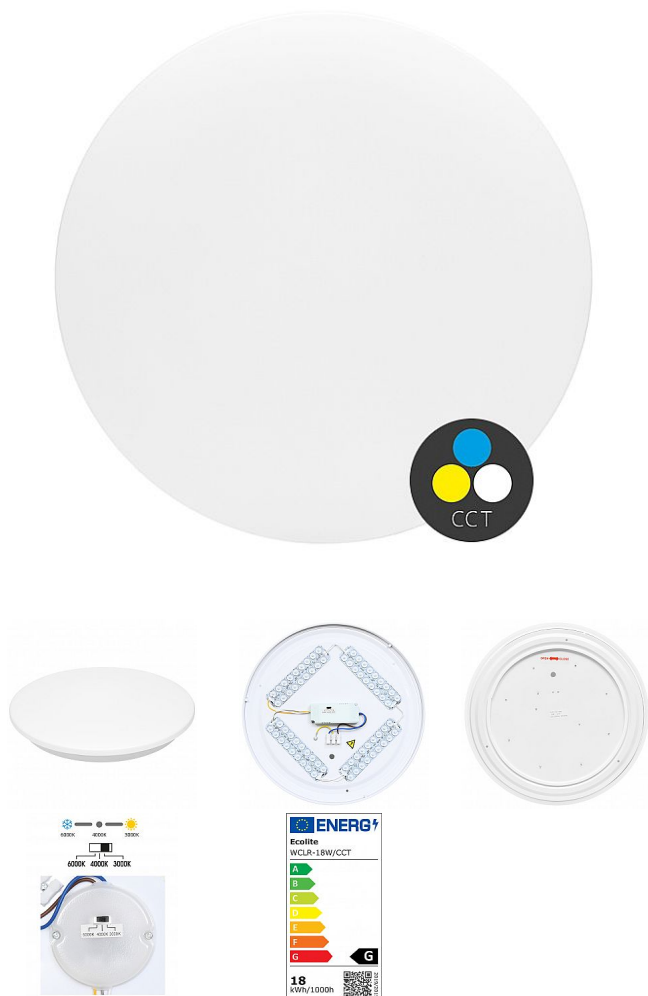

Ecolite LINA povrch. kruh 18W/CCT/1470lm/IP44 WCLR-18W/CCT

» Svítidla » Interiérová (vnitřní) svítidla » Přisazená stropní svítidla

Kód produktu 35826

EAN 8590849534931

Stropní svítidlo LINA je vyrobeno z plastu a kovu a je k dispozici v několika výkonnostních variantách. Je vybaveno praktickým DIP přepínačem chromatičnosti a lze tak nastavit teplotu 3000/4000 nebo 6000K podle potřeby uživatele a prostoru.

Dostupnost na hlavním skladě: 28,00 ks

Popis

Díky vyššímu krytí IP44 je výrobek odolnější proti vlhkosti a lze jej umístit i do exteriérů na strop nebo stěnu.