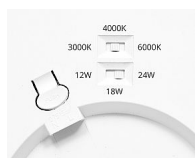

Ecolite LEXA svítidlo bílé stropní 6W/12W/18W CCT WPCB2-18W/BI

» Svítidla » Interiérová (vnitřní) svítidla » Vestavná svítidla

Kód produktu 35494

EAN 8590849534757

Stropní svítidlo WPCB2 s označením LEXA je navrženo tak, aby uspokojilo i ty nejnáročnější spotřebitele.

Dostupnost na hlavním skladě: 19,00 ks

Popis

Hlavní předností je kromě tenké konstrukce možnost manuálního přepínání mezi 3 teplotami chromatičnosti a sice 3000K (Warm White), 4000K (Neutral White) a 6000K (Cool White).

Nastavit lze i výkon svítidla pomocí DIP přepínače - konkrétně 6W, 12W nebo 18W.

Další nespornou výhodou je unikátní montážní mechanismus, díky kterému lze svítidlo nainstalovat jako přisazené buďto přišroubováním přímo k povrchu nebo upevněním pomocí posuvných pružinek, které se vloží do připraveného otvoru podobně jako u bodových svítidel.

K rychlému zapojení kabelů bez šroubování je připravena vestavěná svorkovnice.