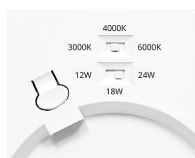

Ecolite LEXA svítidlo bílé stropní 12W/18W/24W CCT WPCB2-24W/BI

» Svítidla » Interiérová (vnitřní) svítidla » Vestavná svítidla

Popis

Hlavní předností je kromě tenké konstrukce možnost manuálního přepínání mezi 3 teplotami chromatičnosti a sice 3000K (Warm White), 4000K (Neutral White) a 6000K (Cool White).

Nastavit lze i výkon svítidla pomocí DIP přepínače - konkrétně 12W, 18W nebo 24W.

Další nespornou výhodou je unikátní montážní mechanismus, díky kterému lze svítidlo nainstalovat jako přisazené buďto přišroubováním přímo k povrchu nebo upevněním pomocí posuvných pružinek, které se vloží do připraveného otvoru podobně jako u bodových svítidel.

K rychlému zapojení kabelů bez šroubování je připravena vestavěná svorkovnice.

Kód produktu 35637

EAN 8590849534832

Stropní svítidlo WPCB2 s označením LEXA je navrženo tak, aby uspokojilo i ty nejnáročnější spotřebitele.