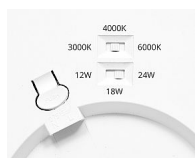

# Ecolite LEXA svítidlo bílé stropní 12W/18W/24W CCT WPCB2-24W/BI

» Svítidla » Interiérová (vnitřní) svítidla » Vestavná svítidla

Kód produktu	35637
EAN	8590849534832

Stropní svítidlo WPCB2 s označením LEXA je navrženo tak, aby uspokojilo i ty nejnáročnější spotřebitele.

## Popis

Hlavní předností je kromě tenké konstrukce možnost manuálního přepínání mezi 3 teplotami chromatičnosti a sice 3000K (Warm White), 4000K (Neutral White) a 6000K (Cool White).

Nastavit lze i výkon svítidla pomocí DIP přepínače - konkrétně 12W, 18W nebo 24W.

Další nespornou výhodou je unikátní montážní mechanismus, díky kterému lze svítidlo nainstalovat jako přisazené buďto přišroubováním přímo k povrchu nebo upevněním pomocí posuvných pružinek, které se vloží do připraveného otvoru podobně jako u bodových svítidel.