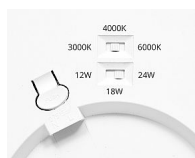

Ecolite LEXA svítidlo bílé 12W/18W/24W CCT WPCB2-24W/BI

» Svítidla » Interiérová (vnitřní) svítidla » Vestavná svítidla

Kód produktu 35637

EAN 8590849534832

Stropní svítidlo WPCB2 s označením LEXA je navrženo tak, aby uspokojilo i ty nejnáročnější spotřebitele.

Dostupnost na hlavním skladě: 2,00 ks
na cestě 3,00 ks

Popis

Hlavní předností je kromě tenké konstrukce možnost manuálního přepínání mezi 3 teplotami chromatičnosti a sice 3000K (Warm White), 4000K (Neutral White) a 6000K (Cool White).

Nastavit lze i výkon svítidla pomocí DIP přepínače - konkrétně 12W, 18W nebo 24W.

Další nespornou výhodou je unikátní montážní mechanismus, díky kterému lze svítidlo nainstalovat jako přisazené buďto přišroubováním přímo k povrchu nebo upevněním pomocí posuvných pružinek, které se vloží do připraveného otvoru podobně jako u bodových svítidel.

K rychlému zapojení kabelů bez šroubování je připravena vestavěná svorkovnice.