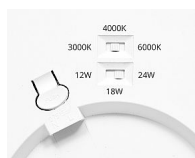

Popis

Hlavní předností je kromě tenké konstrukce možnost manuálního přepínání mezi 3 teplotami chromatičnosti a sice 3000K (Warm White), 4000K (Neutral White) a 6000K (Cool White).

Nastavit lze i výkon svítidla pomocí DIP přepínače - konkrétně 12W, 18W nebo 24W.

Další nespornou výhodou je unikátní montážní mechanismus, díky kterému lze svítidlo nainstalovat jako přisazené buďto přišroubováním přímo k povrchu nebo upevněním pomocí posuvných pružinek, které se vloží do připraveného otvoru podobně jako u bodových svítidel.

K rychlému zapojení kabelů bez šroubování je připravena vestavěná svorkovnice.