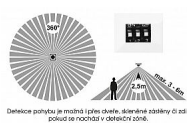

Ecolite LEXA HF svítidlo bílé stropní 6W/12W/18W CCT WPCB2-18W/HF/BI

» Svítidla » Interiérová (vnitřní) svítidla » Vestavná svítidla

Kód produktu 35636

EAN 8590849534795

Stropní svítidlo WPCB2 s označením LEXA je navrženo tak, aby uspokojilo i ty nejnáročnější spotřebitele.

Verze HF je vybavena nastavitelným senzorem pohybu s úhlem pokrytí celých 360° a dosahem 3-6 metrů při montážní výšce 2,5m. Senzor lze deaktivovat.

Dostupnost na hlavním skladě: 4,00 ks