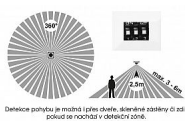

Ecolite LEXA HF svítidlo bílé stropní 6W/12W/18W CCT WPCB2-18W/HF/BI

» Svítidla » Interiérová (vnitřní) svítidla » Vestavná svítidla

Kód produktu 35636

EAN 8590849534795

Stropní svítidlo WPCB2 s označením LEXA je navrženo tak, aby uspokojilo i ty nejnáročnější spotřebitele.

Verze HF je vybavena nastavitelným senzorem pohybu s úhlem pokrytí celých 360° a dosahem 3-6 metrů při montážní výšce 2,5m. Senzor lze deaktivovat.

Dostupnost na hlavním skladě: 4,00 ks