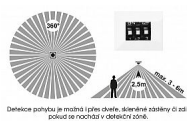

# Ecolite LEXA HF svítidlo bílé stropní 6W/12W/18W CCT WPCB2-18W/HF/BI

» Svítidla » Interiérová (vnitřní) svítidla » Vestavná svítidla

Kód produktu 35636

EAN 8590849534795

Stropní svítidlo WPCB2 s označením LEXA je navrženo tak, aby uspokojilo i ty nejnáročnější spotřebitele.

**Verze HF je vybavena nastavitelným senzorem pohybu s úhlem pokrytí celých 360° a dosahem 3-6 metrů při montážní výšce 2,5m. Senzor lze deaktivovat.**

Dostupnost na hlavním skladě: 7,00 ks