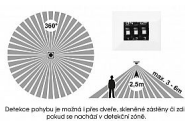

Ecolite LEXA HF svítidlo bílé stropní 6W/12W/18W CCT WPCB2-18W/HF/BI

» Svítidla » Interiérová (vnitřní) svítidla » Vestavná svítidla

Kód produktu 35636

EAN 8590849534795

Stropní svítidlo WPCB2 s označením LEXA je navrženo tak, aby uspokojilo i ty nejnáročnější spotřebitele.

Verze HF je vybavena nastavitelným senzorem pohybu s úhlem pokrytí celých 360° a dosahem 3-6 metrů při montážní výšce 2,5m. Senzor lze deaktivovat.

Dostupnost na hlavním skladě: 6,00 ks