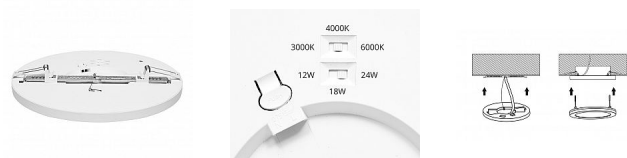

## Popis

Hlavní předností je kromě tenké konstrukce možnost manuálního přepínání mezi 3 teplotami chromatičnosti a sice 3000K (Warm White), 4000K (Neutral White) a 6000K (Cool White).

Nastavit lze i výkon svítidla pomocí DIP přepínače - konkrétně 12W, 18W nebo 24W.

Další nespornou výhodou je unikátní montážní mechanismus, díky kterému lze svítidlo nainstalovat jako přisazené buďto přišroubováním přímo k povrchu nebo upevněním pomocí posuvných pružinek, které se vloží do připraveného otvoru podobně jako u bodových svítidel.

K rychlému zapojení kabelů bez šroubování je připravena vestavěná svorkovnice.

Kód produktu 35639

EAN 8590849534870

Stropní svítidlo WPCB2 s označením LEXA je navrženo tak, aby uspokojilo i ty nejnáročnější spotřebitele.

**Verze HF je vybavena nastavitelným senzorem pohybu s úhlem pokrytí celých 360° a dosahem 3-6 metrů při montážní výšce 2,5m. Senzor lze deaktivovat.**

Dostupnost na hlavním skladě: na objednávku  
na cestě 5,00 ks