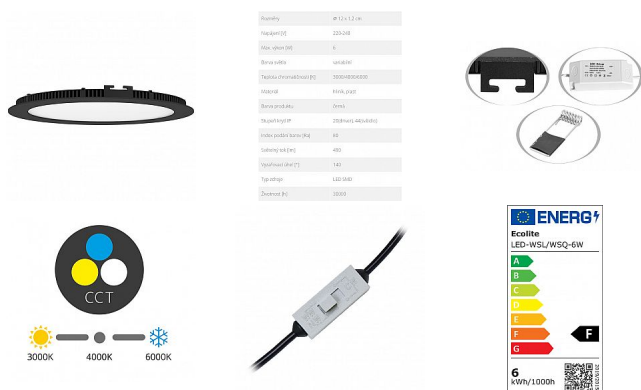

# Ecolite LADA (N) zapušt. kruh černý 6W/CCT/490lm/IP44+IP20 12cm

» Svítidla » Interiérová (vnitřní) svítidla » Vestavná svítidla

Kód produktu 35885

EAN 8590849531855

S výkonem 6W a teplotou světla 3000K / 4000K / 6000K.

Dostupnost na hlavním skladě: na objednávku

Model	35885
Typ	LED
Barva světla	3000K
Typ světla	LED
Typ světla	LED
Typ světla	LED
Typ světla	LED
Typ světla	LED
Typ světla	LED
Typ světla	LED
Typ světla	LED

## Popis

Stylové vestavné svítidlo s moderní a vysoce úspornou SMD LED technologií, které lze díky pružinovému úchytu snadno nainstalovat např. do sádkartonu, je vyrobeno z litého hliníku a plastu. Verze CCT navíc na kabelu mezi driverem a svítidlem disponuje DIP přepínačem teploty chromatičnosti. Uživatel tak může libovolně volit mezi teplým, neutrálním a studeným světlem.

Na výběr je několik velikostí s odpovídajícím výkonem. Milovníky oblých tvarů potěší model LADA, nabízíme ale i čtvercovou verzi RAFA. Napájecí zdroj (driver) je součástí balení.