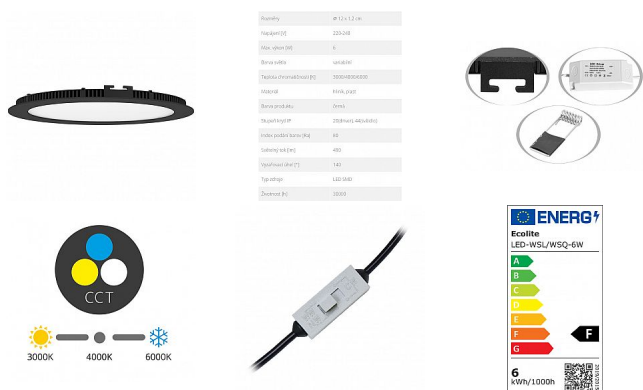

Ecolite LADA (N) zapušt. kruh černý 6W/CCT/490lm/IP44+IP20 12cm

» Svítidla » Interiérová (vnitřní) svítidla » Vestavná svítidla

Kód produktu 35885

EAN 8590849531855

S výkonem 6W a teplotou světla 3000K / 4000K / 6000K.

Dostupnost na hlavním skladě: na objednávku

Popis

Stylové vestavné svítidlo s moderní a vysoce úspornou SMD LED technologií, které lze díky pružinovému úchytu snadno nainstalovat např. do sádkartonu, je vyrobeno z litého hliníku a plastu. Verze CCT navíc na kabelu mezi driverem a svítidlem disponuje DIP přepínačem teploty chromatičnosti. Uživatel tak může libovolně volit mezi teplým, neutrálním a studeným světlem.

Na výběr je několik velikostí s odpovídajícím výkonem. Milovníky oblých tvarů potěší model LADA, nabízíme ale i čtvercovou verzi RAFA. Napájecí zdroj (driver) je součástí balení.