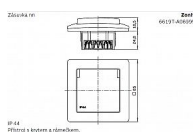

## Popis

Upevnění pomocí šroubů.

Bezšroubové svorky (pro vodiče 1,5 - 2,5 mm<sup>2</sup>).

Přístroj splňuje uvedený stupeň krytí při montáži na svislou, hladkou a neporézní stěnu.

Uvedený stupeň krytí je zajištěn pouze při zavřeném víčku.