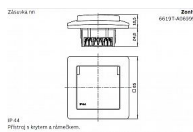

## Popis

Upevnění pomocí šroubů.

Bezšroubové svorky (pro vodiče 1,5 - 2,5 mm<sup>2</sup>).

Přístroj splňuje uvedený stupeň krytí při montáži na svislou, hladkou a neporézní stěnu.

Uvedený stupeň krytí je zajištěn pouze při zavřeném víčku.