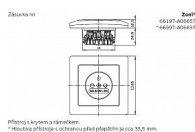

ABB Zoni 6619T-A06657 244 Zásuvka 1-nás. greige, s clonkami

» Domovní vypínače a zásuvky » ABB » Zoni » Zásuvky

Kód produktu 35257

EAN 8592624448907

Stupeň krytí: IP 40
16 A, 250 V AC

Upevnění šrouby.
Bezšroubové svorky (pro vodiče 1,5-2,5 mm²).

Dostupnost na hlavním skladě: na objednávku

Soubory ke stažení

[abb-logo.svg (1.26kB)](#)