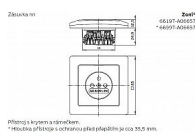

ABB Zoni 6619T-A06657 242 Zásuvka 1-nás. pudrová, s clonkami

» Domovní vypínače a zásuvky » ABB » Zoni » Zásuvky

Kód produktu 35255

EAN 8592624449492

Stupeň krytí: IP 40
16 A, 250 V AC

Upevnění šrouby.
Bezšroubové svorky (pro vodiče 1,5-2,5 mm²).

Dostupnost na hlavním skladě: 4,00 ks

Soubory ke stažení

[abb-logo.svg (1.26kB)](#)