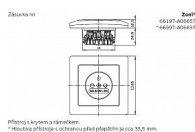

ABB Zoni 6619T-A06657 241 Zásuvka 1-nás. šedá, s clonkami

» Domovní vypínače a zásuvky » ABB » Zoni » Zásuvky

Kód produktu 35254

EAN 8592624449478

Stupeň krytí: IP 40
16 A, 250 V AC

Upevnění šrouby.
Bezšroubové svorky (pro vodiče 1,5-2,5 mm²).

Dostupnost na hlavním skladě: na objednávku