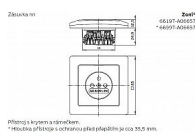

ABB Zoni 6619T-A06657 241 Zásuvka 1-nás. šedá, s clonkami

» Domovní vypínače a zásuvky » ABB » Zoni » Zásuvky

Kód produktu 35254

EAN 8592624449478

Stupeň krytí: IP 40
16 A, 250 V AC

Upevnění šrouby.
Bezšroubové svorky (pro vodiče 1,5-2,5 mm²).

Dostupnost na hlavním skladě: na objednávku

Soubory ke stažení

[abb-logo.svg (1.26kB)](#)