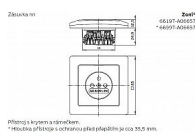

ABB Zoni 6619T-A06657 240 Zásuvka 1-nás. matná bílá, s clonkami

» Domovní vypínače a zásuvky » ABB » Zoni » Zásuvky

Připevnění šrouby a svorky.
*Otvory šroubů a svorek mají průměr jmenovitě 3,5 mm.

Kód produktu 35253

EAN 8592624449454

Stupeň krytí: IP 40
16 A, 250 V AC

Upevnění šrouby.
Bezšroubové svorky (pro vodiče 1,5-2,5 mm²).

Dostupnost na hlavním skladě: 35,00 ks

Soubory ke stažení

[abb-logo.svg \(1.26kB\)](#)