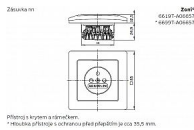

ABB Zoni 6619T-A06657 237 Zásuvka 1-nás. matná černá, s clonkami

» Domovní vypínače a zásuvky » ABB » Zoni » Zásuvky

Kód produktu 35252
EAN 8592624449430

Stupeň krytí: IP 40
16 A, 250 V AC

Upevnění šrouby.
Bezšroubové svorky (pro vodiče 1,5-2,5 mm²).

Dostupnost na hlavním skladě: 49,00 ks
na cestě 10,00 ks