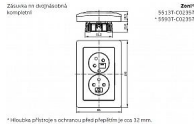

ABB Zoni 5593T-C02357 500 Zásuvka 2-nás. bílá s přepětovou ochranou, s natočenou dutinou, s clonkami

» Domovní vypínače a zásuvky » ABB » Zoni » Zásuvky

Popis

Upevnění šrouby.

Bezšroubové svorky (pro vodiče 1,5-2,5 mm² Cu).

Přístroj je určen pro montáž do elektroinstalačních krabic o vnitřním průměru 68 mm. Při montáži do sádkartonu použijte krabice KU68 LA, KI 68 L, KPM 64 s montážním kroužkem MKU 64 (dodává Kopos Kolín).

Kód produktu 35243

EAN 8592624450313

Optická signalizace poruchy.

Stupeň krytí: IP40

16 A, 230 V AC

Dostupnost na hlavním skladě: na objednávku

Soubory ke stažení

[abb-logo.svg (1.26kB)](#)