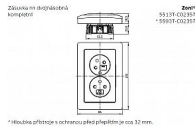

ABB Zoni 5593T-C02357 237 Zásuvka 2-nás. matná černá s přepětovou ochranou, s natočenou dutinou, s clonkami

» Domovní vypínače a zásuvky » ABB » Zoni » Zásuvky

Popis

Upevnění šrouby.

Bezšroubové svorky (pro vodiče 1,5-2,5 mm² Cu).

Přístroj je určen pro montáž do elektroinstalačních krabic o vnitřním průměru 68 mm. Při montáži do sádrokartonu použijte krabice KU68 LA, KI 68 L, KPM 64 s montážním kroužkem MKU 64 (dodává Kopos Kolín).

Kód produktu 35241

EAN 8592624450351

Optická signalizace poruchy.

Stupeň krytí: IP40

16 A, 230 V AC

Dostupnost na hlavním skladě: na objednávku

Soubory ke stažení

[abb-logo.svg (1.26kB)](#)