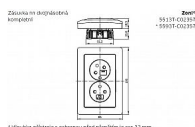

ABB Zoni 5593T-C02357 237 Zásuvka 2-nás. matná černá s přepětovou ochranou, s natočenou dutinou, s clonkami

» Domovní vypínače a zásuvky » ABB » Zoni » Zásuvky

Popis

Upevnění šrouby.

Bezšroubové svorky (pro vodiče 1,5-2,5 mm² Cu).

Přístroj je určen pro montáž do elektroinstalačních krabic o vnitřním průměru 68 mm. Při montáži do sádkartonu použijte krabice KU68 LA, KI 68 L, KPM 64 s montážním kroužkem MKU 64 (dodává Kopos Kolín).

Kód produktu 35241

EAN 8592624450351

Optická signalizace poruchy.

Stupeň krytí: IP40

16 A, 230 V AC

Dostupnost na hlavním skladě: na objednávku

Soubory ke stažení

[abb-logo.svg (1.26kB)](#)