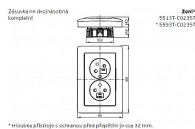

## Popis

Upevnění šrouby.

Bezšroubové svorky (pro vodiče 1,5-2,5 mm<sup>2</sup> Cu).

Přístroj je určen pro montáž do elektroinstalačních krabic o vnitřním průměru 68 mm. Při montáži do sádkartonu použijte krabice KU68 LA, KI 68 L, KPM 64 s montážním kroužkem MKU 64 (dodává Kopus Kolín).