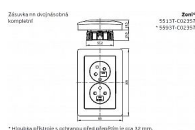

ABB Zoni 5513T-C02357 240 Zásuvka 2-nás. matná bílá s natočenou dutinou, s clonkami

» Domovní vypínače a zásuvky » ABB » Zoni » Zásuvky

Kód produktu 35234

EAN 8592624449591

Stupeň krytí: IP 40
16 A, 250 V AC

Dostupnost na hlavním skladě: 52,00 ks

Popis

Upevnění šrouby.

Bezšroubové svorky (pro vodiče 1,5-2,5 mm² Cu).

Přístroj je určen pro montáž do elektroinstalačních krabic o vnitřním průměru 68 mm. Při montáži do sádkartonu použijte krabice KU68 LA, KI 68 L, KPM 64 s montážním kroužkem MKU 64 (dodává Kopus Kolín).