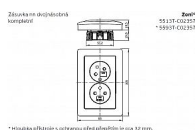

ABB Zoni 5513T-C02357 240 Zásuvka 2-nás. matná bílá s natočenou dutinou, s clonkami

» VÝPRODEJ

Popis

Upevnění šrouby.

Bezšroubové svorky (pro vodiče 1,5-2,5 mm² Cu).

Přístroj je určen pro montáž do elektroinstalačních krabic o vnitřním průměru 68 mm. Při montáži do sádkartonu použijte krabice KU68 LA, KI 68 L, KPM 64 s montážním kroužkem MKU 64 (dodává Kopus Kolín).

Kód produktu 35234

EAN 8592624449591

Stupeň krytí: IP 40

16 A, 250 V AC

Dostupnost na hlavním skladě: 42,00 ks

Soubory ke stažení

[abb-logo.svg \(1.26kB\)](#)