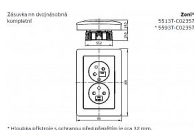

ABB Zoni 5513T-C02357 237 Zásuvka 2-nás. matná černá s natočenou dutinou, s clonkami

» Domovní vypínače a zásuvky » ABB » Zoni » Zásuvky

Kód produktu 35233

EAN 8592624449577

Stupeň krytí: IP 40
16 A, 250 V AC

Dostupnost na hlavním skladě: 31,00 ks

Popis

Upevnění šrouby.

Bezšroubové svorky (pro vodiče 1,5-2,5 mm² Cu).

Přístroj je určen pro montáž do elektroinstalačních krabic o vnitřním průměru 68 mm. Při montáži do sádkartonu použijte krabice KU68 LA, KI 68 L, KPM 64 s montážním kroužkem MKU 64 (dodává Kopus Kolín).

Soubory ke stažení

[abb-logo.svg (1.26kB)](#)