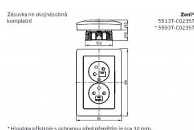

ABB Zoni 5513T-C02357 237 Zásuvka 2-nás. matná černá s natočenou dutinou, s clonkami

» Domovní vypínače a zásuvky » ABB » Zoni » Zásuvky

*Hrúbka dŕžáku s ochrannou dŕžkou je 12 mm.

Kód produktu 35233

EAN 8592624449577

Stupeň krytí: IP 40
16 A, 250 V AC

Dostupnost na hlavním skladě: 112,00 ks

Popis

Upevnění šrouby.

Bezšroubové svorky (pro vodiče 1,5-2,5 mm² Cu).

Přístroj je určen pro montáž do elektroinstalačních krabic o vnitřním průměru 68 mm. Při montáži do sádkartonu použijte krabice KU68 LA, KI 68 L, KPM 64 s montážním kroužkem MKU 64 (dodává Kopus Kolín).

Soubory ke stažení

[abb-logo.svg (1.26kB)](#)